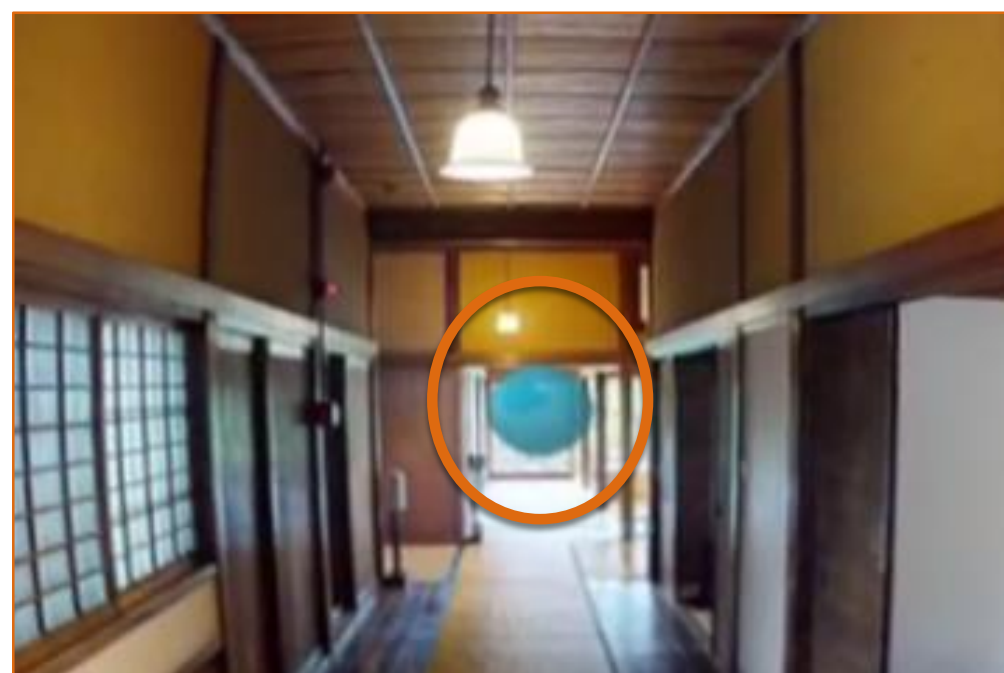

Oculus Go

- ④ 画面に表示される青いボールをコントローラーのリアトリガーで選択し移動