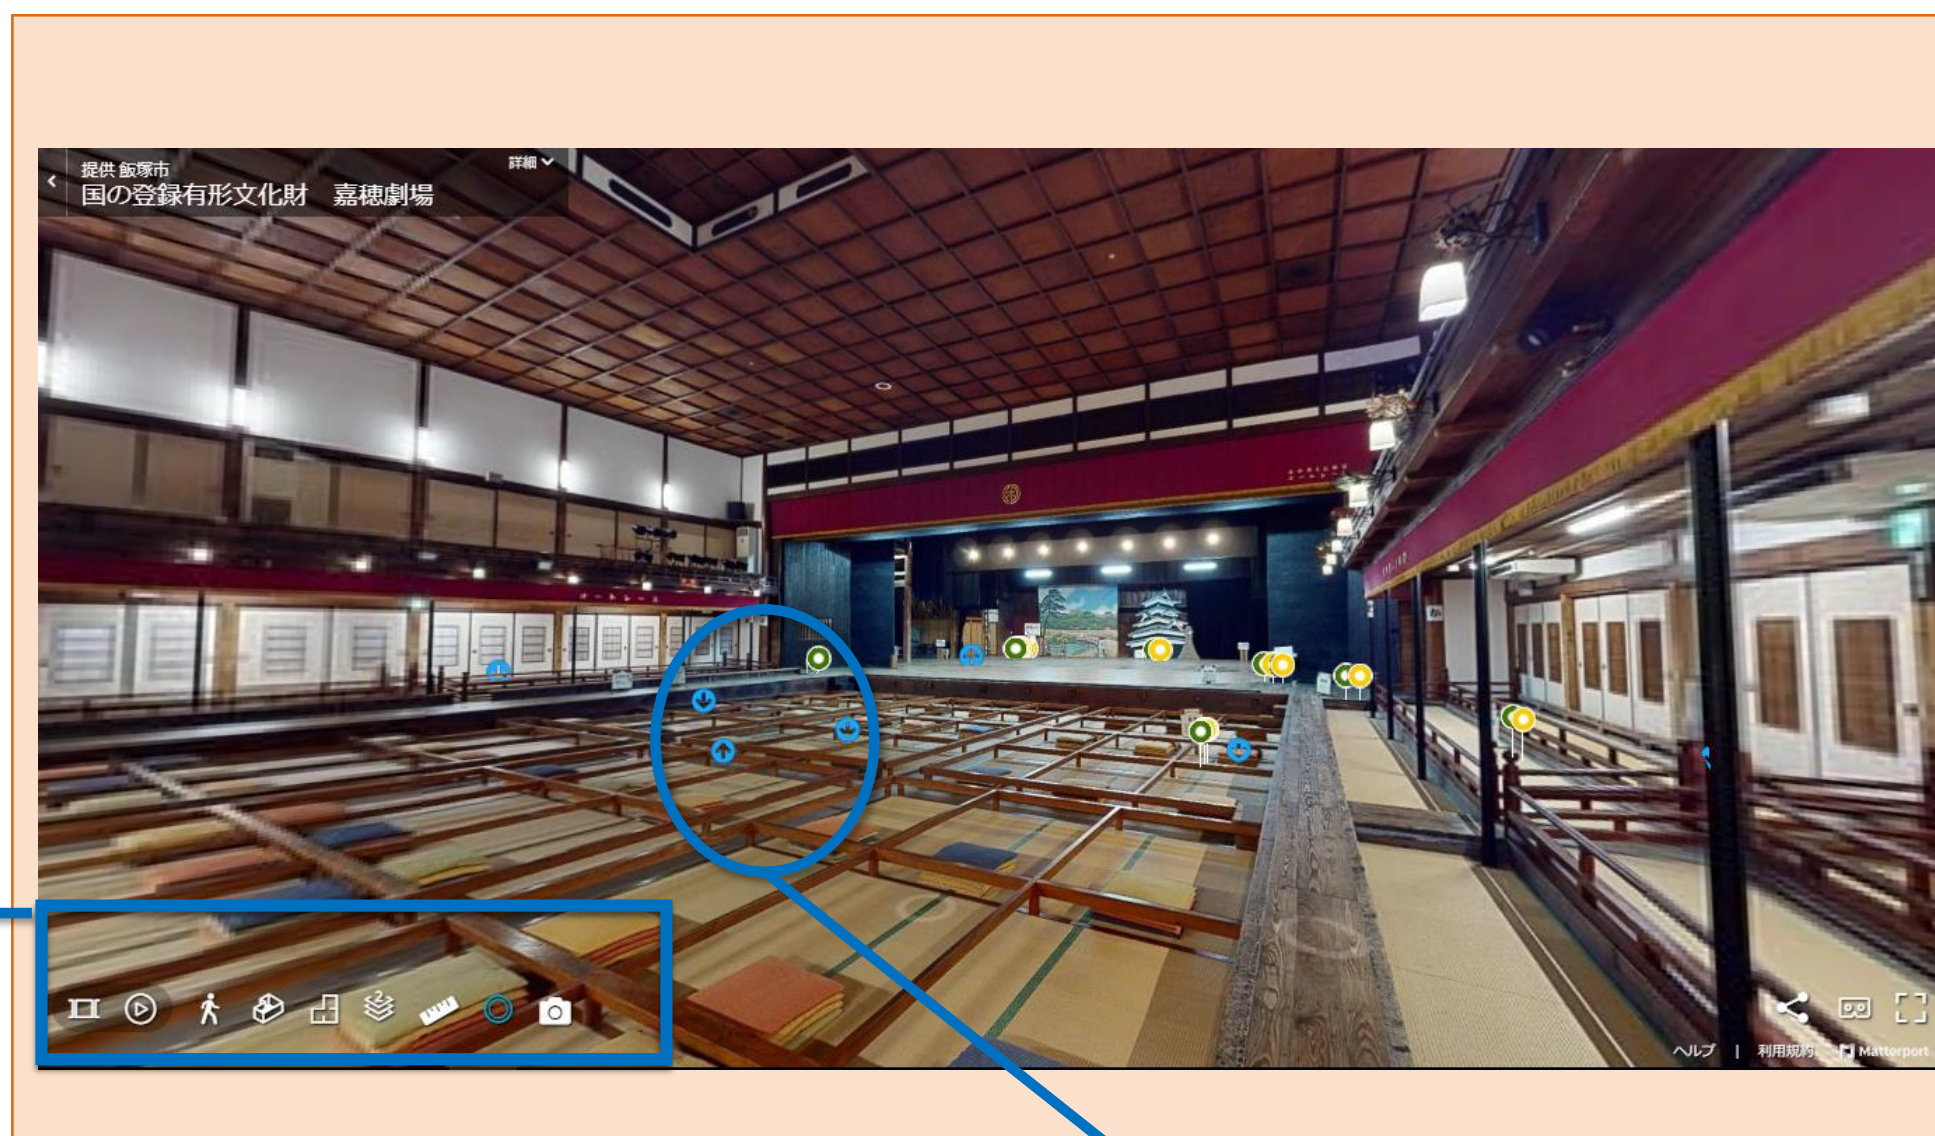

### Oculus Quest

- ④ 画面に表示される白いリング◎をコントローラーのトリガーで選択し移動

# 嘉穂劇場 3Dパノラマビューのみ対応 新機能

■ タグ表示・非表示切り替え機能

■ 静止画保存機能

■ 視点場誘導タグ

左下のメニュー

タグ (◎) の表示・非表示を  
切り替える

静止画として保存できる

スクリーンショットよりも高画質で  
画面比 (4:3、16:9) で保存可能

視点場誘導タグ

水色の矢印をクリック (タップ) したあと、半透明の白いリングをクリック (タップ) する。

↓ 矢印…座った視点

↑ 矢印…高所の視点