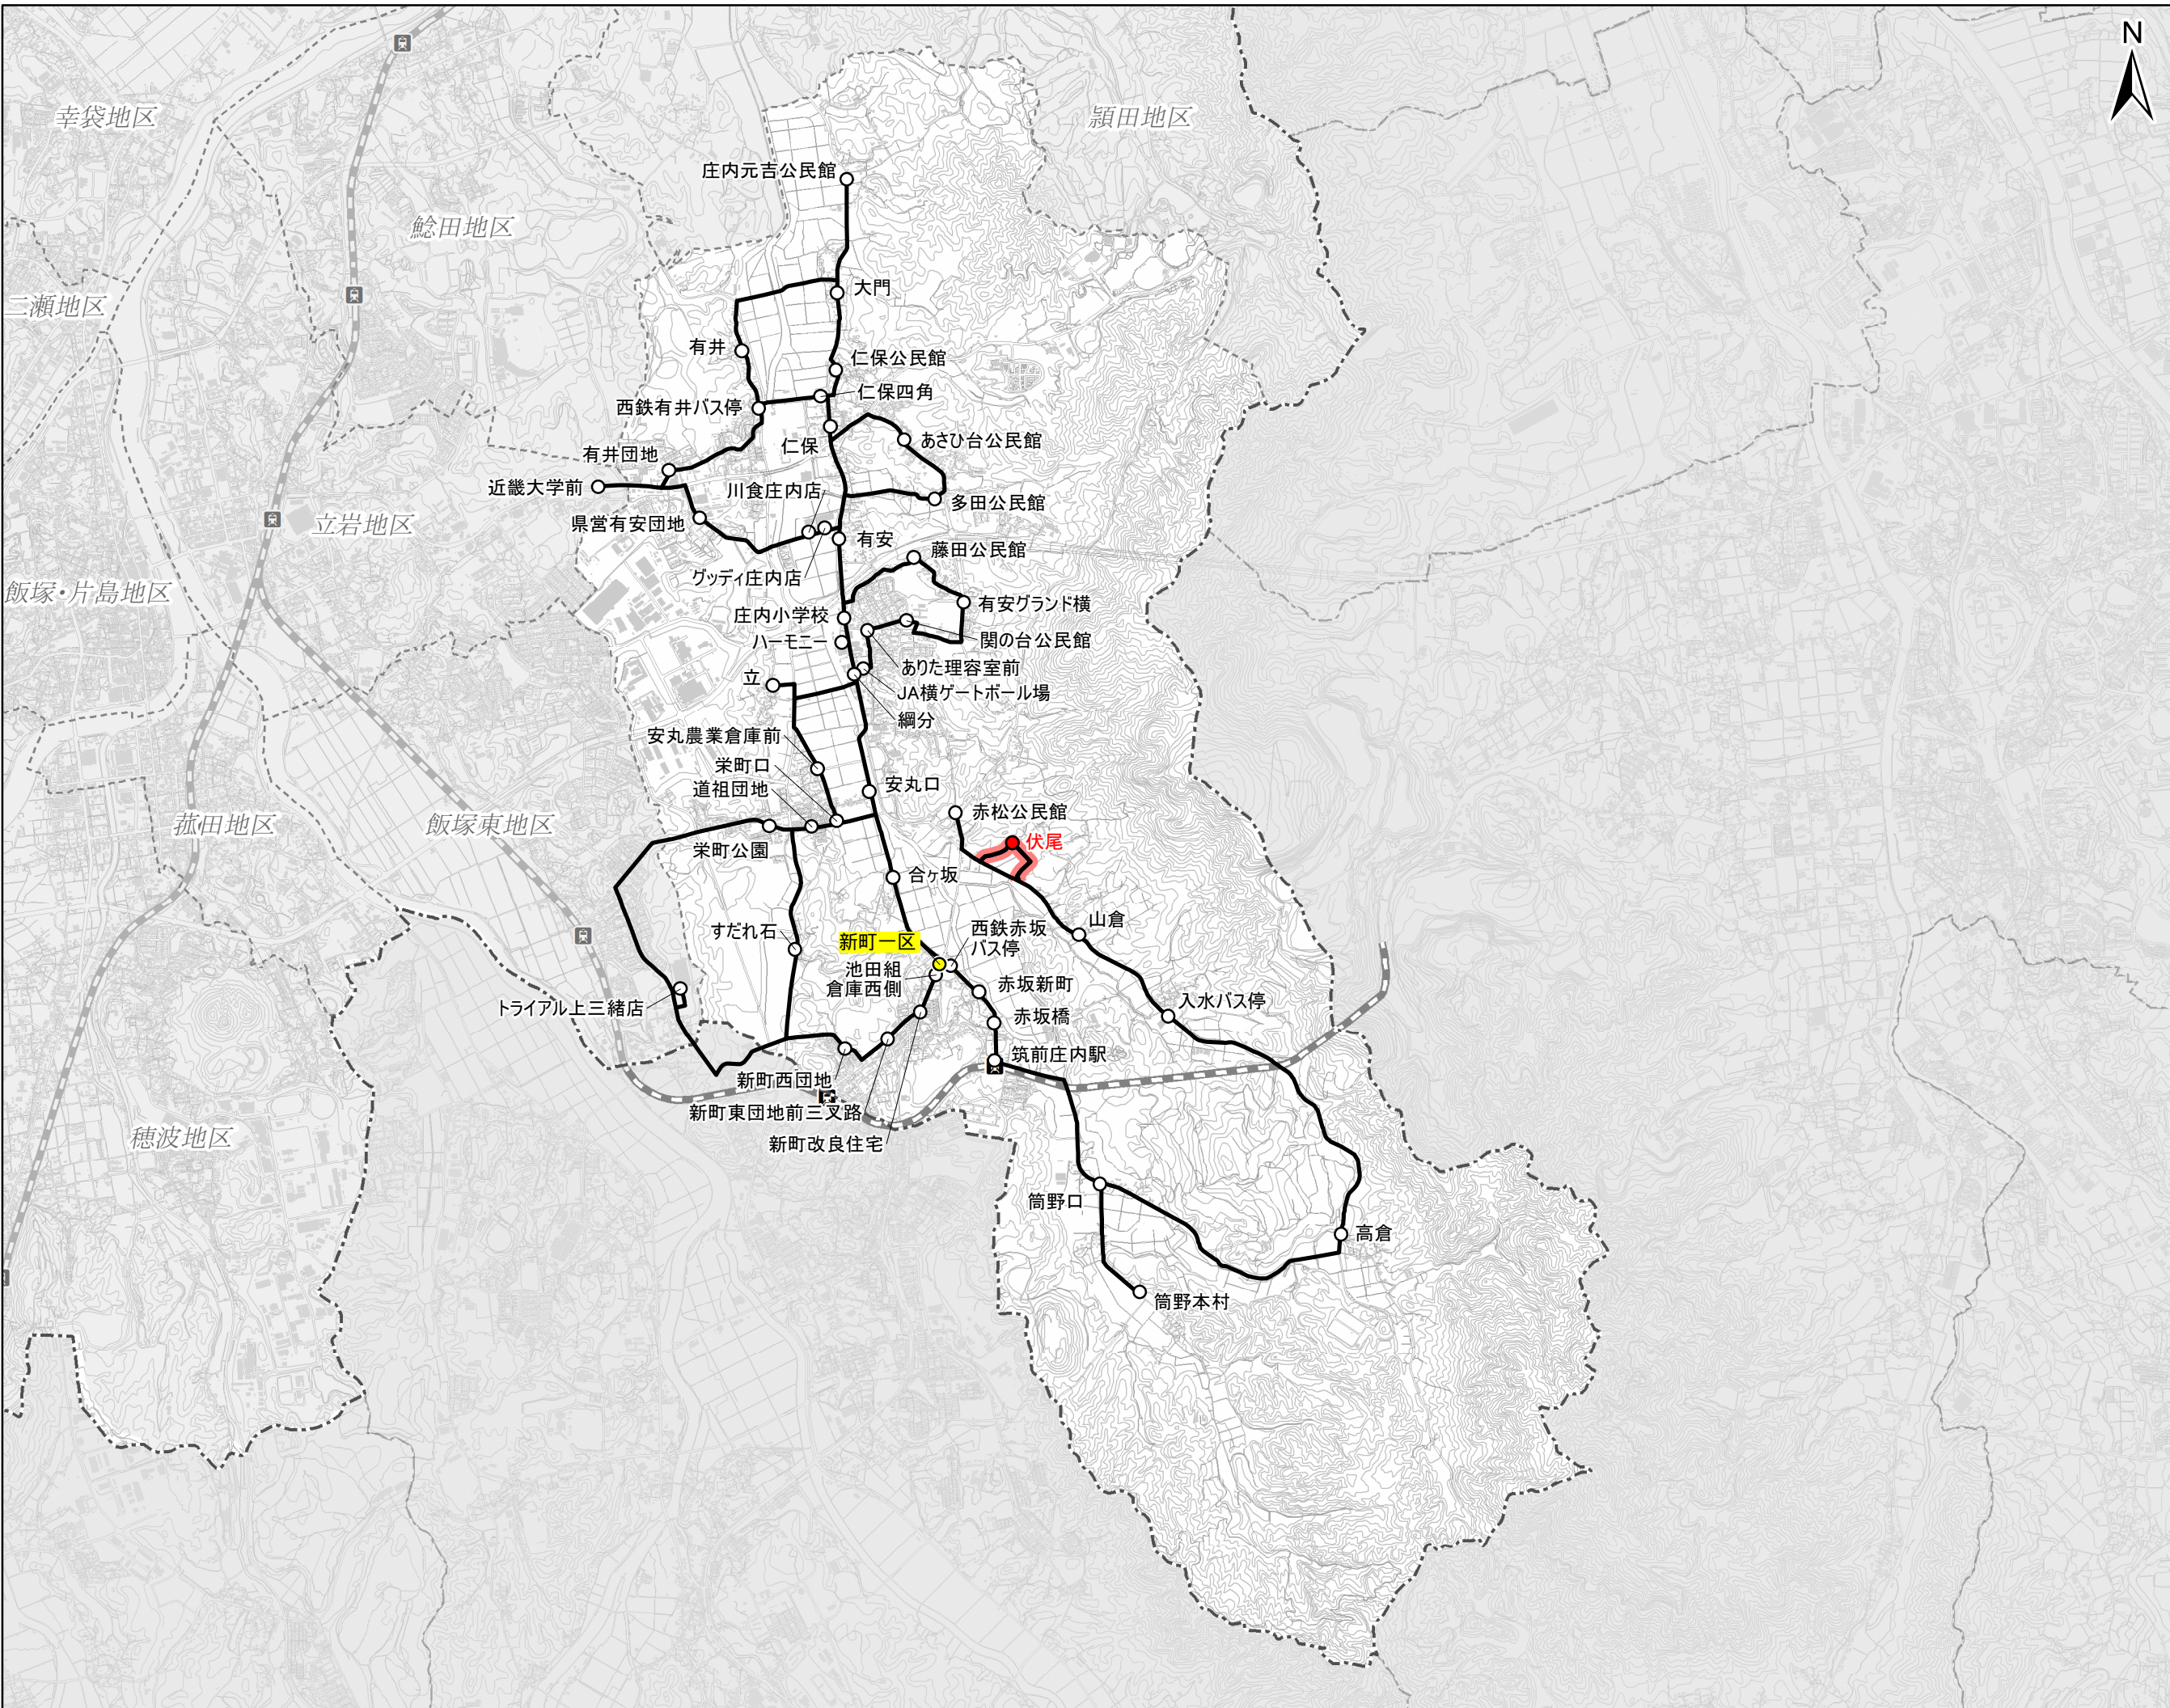

庄内地区
エリアワゴンルート

令和5年度 変更(案)

- 凡例
- 🚉 駅
 - 鉄道
 - - - 地域区分
 - エリアワゴンルート
 - エリアワゴン停留所
 - 変更箇所
 - ルート変更(エリアワゴン)
 - 名称変更停留所
 - 追加停留所