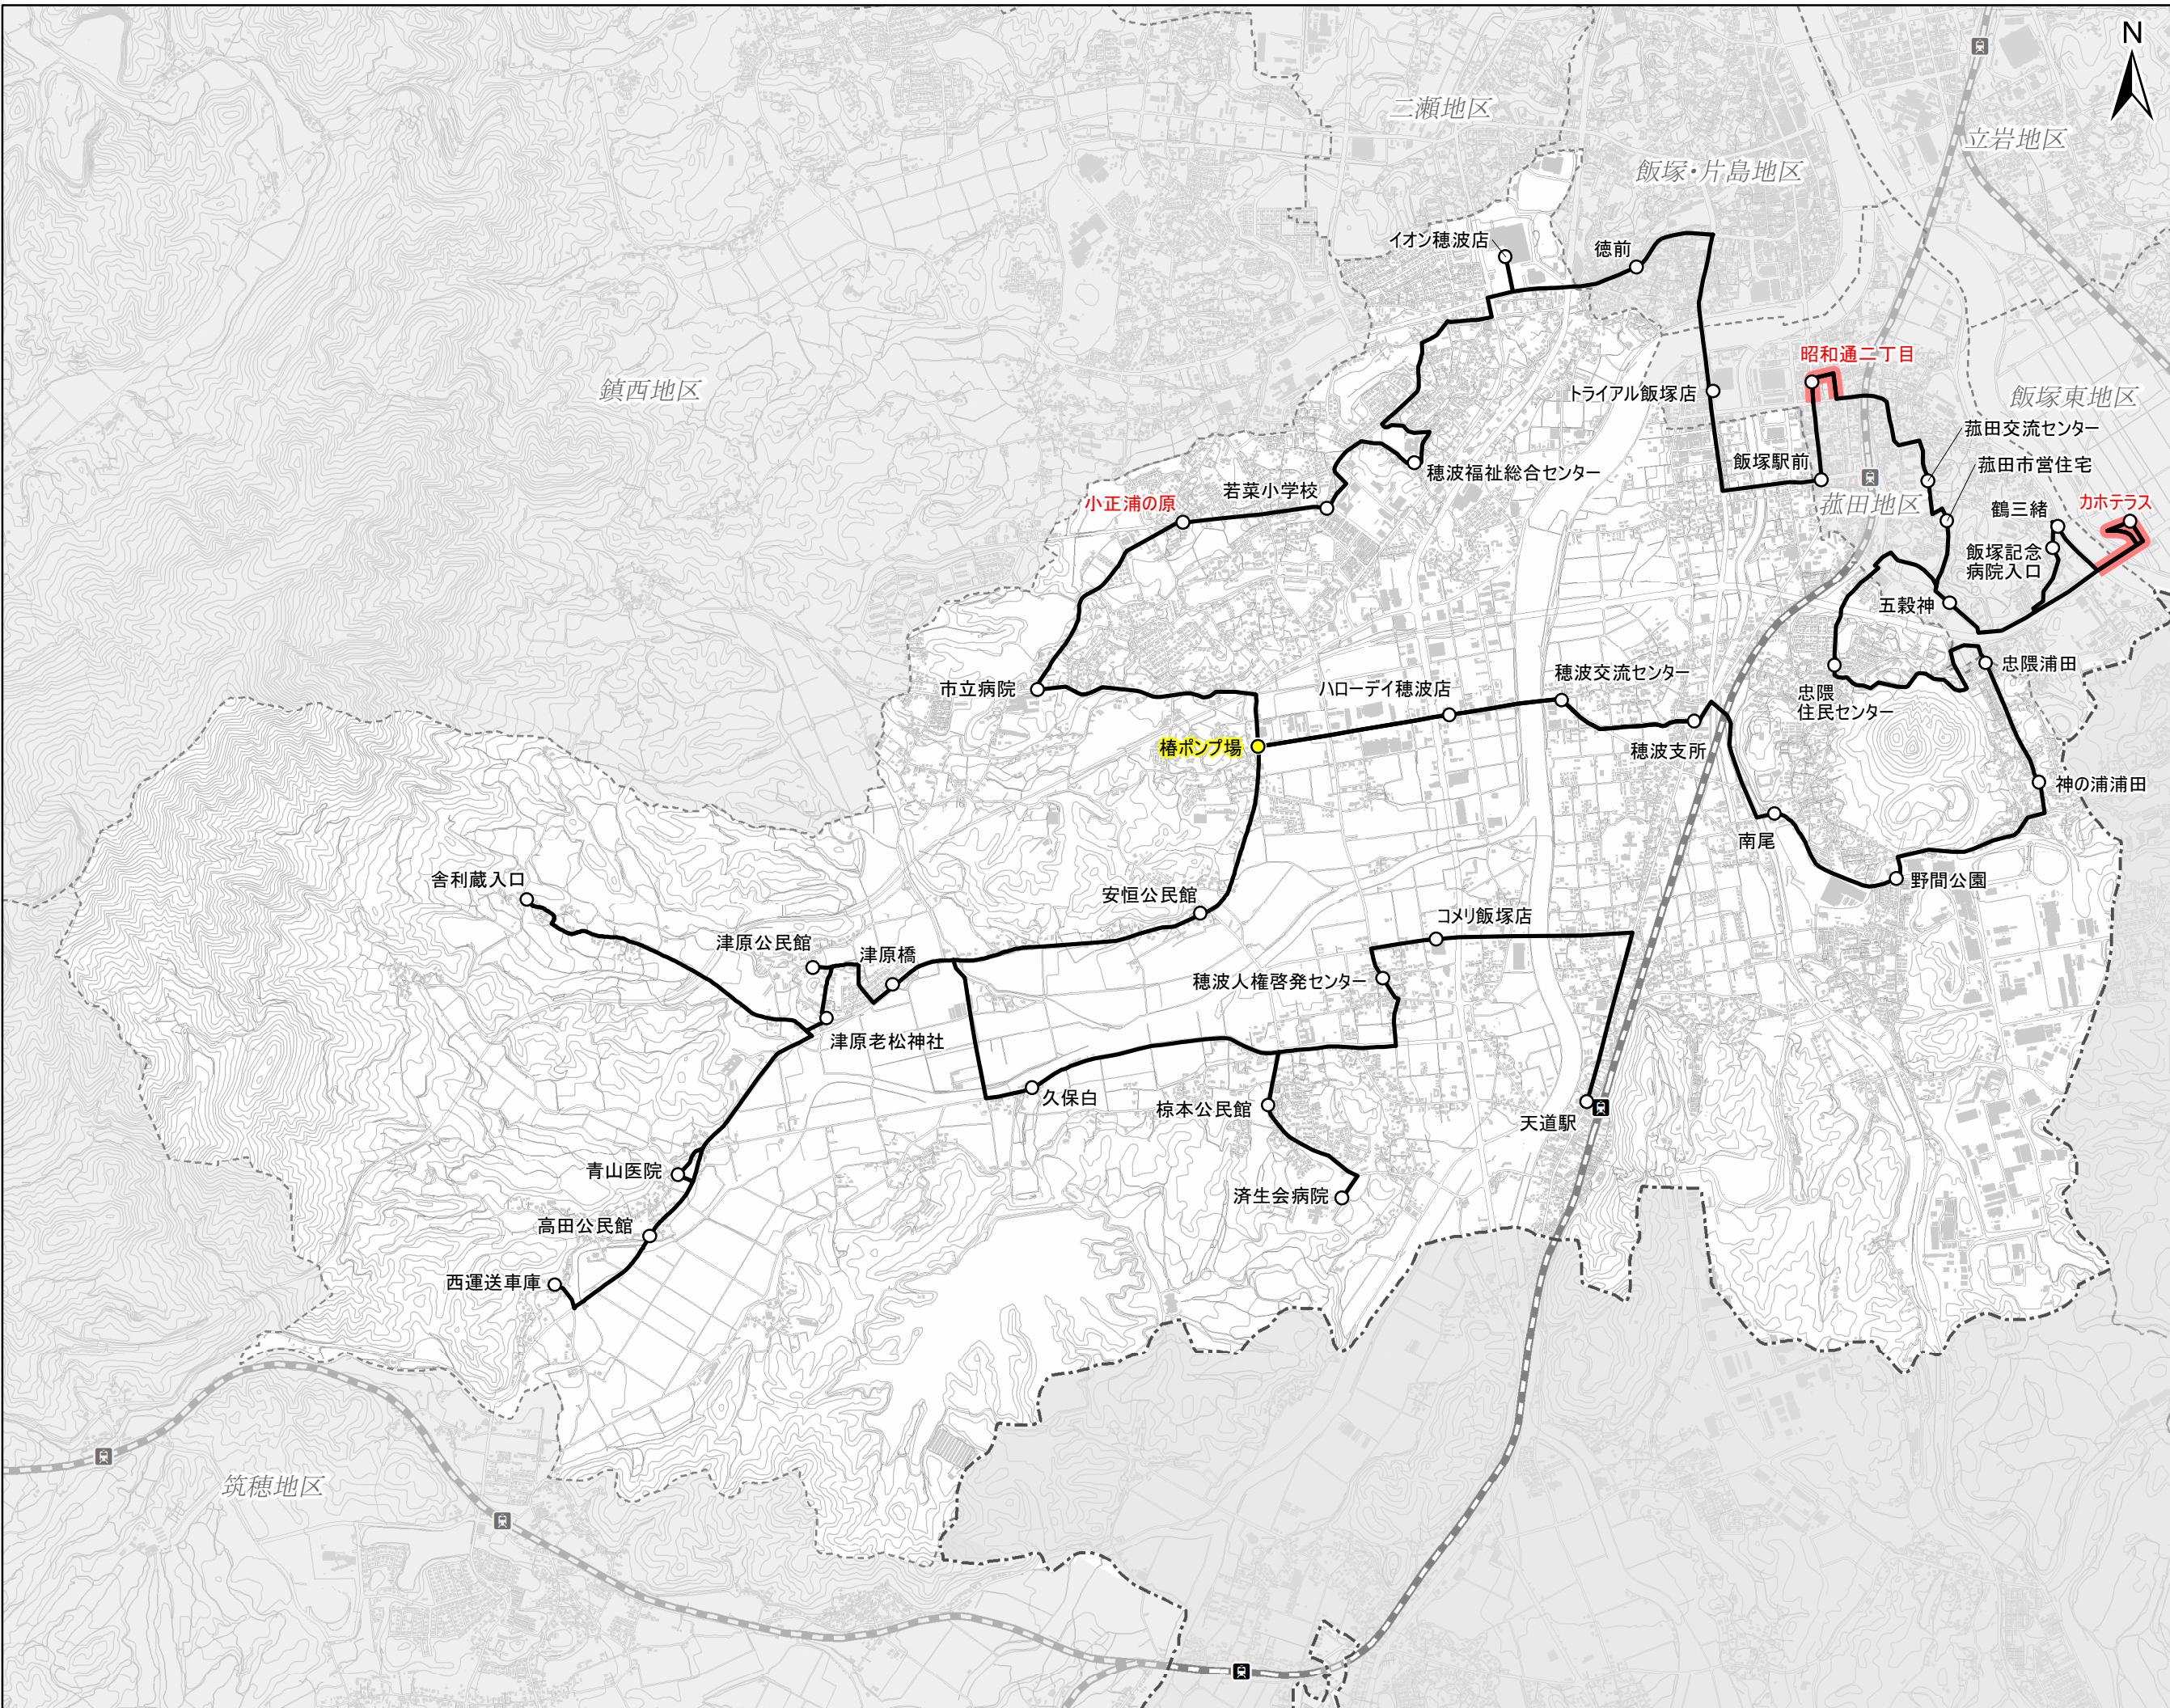

穂波地区・菰田地区 エリアワゴンルート

令和5年度 変更(案)

- 凡例
- 駅
 - 鉄道
 - 地域区分
 - エリアワゴンルート
 - エリアワゴン停留所
 - 変更箇所
 - ルート変更(エリアワゴン)
 - 名称変更停留所
 - 追加停留所