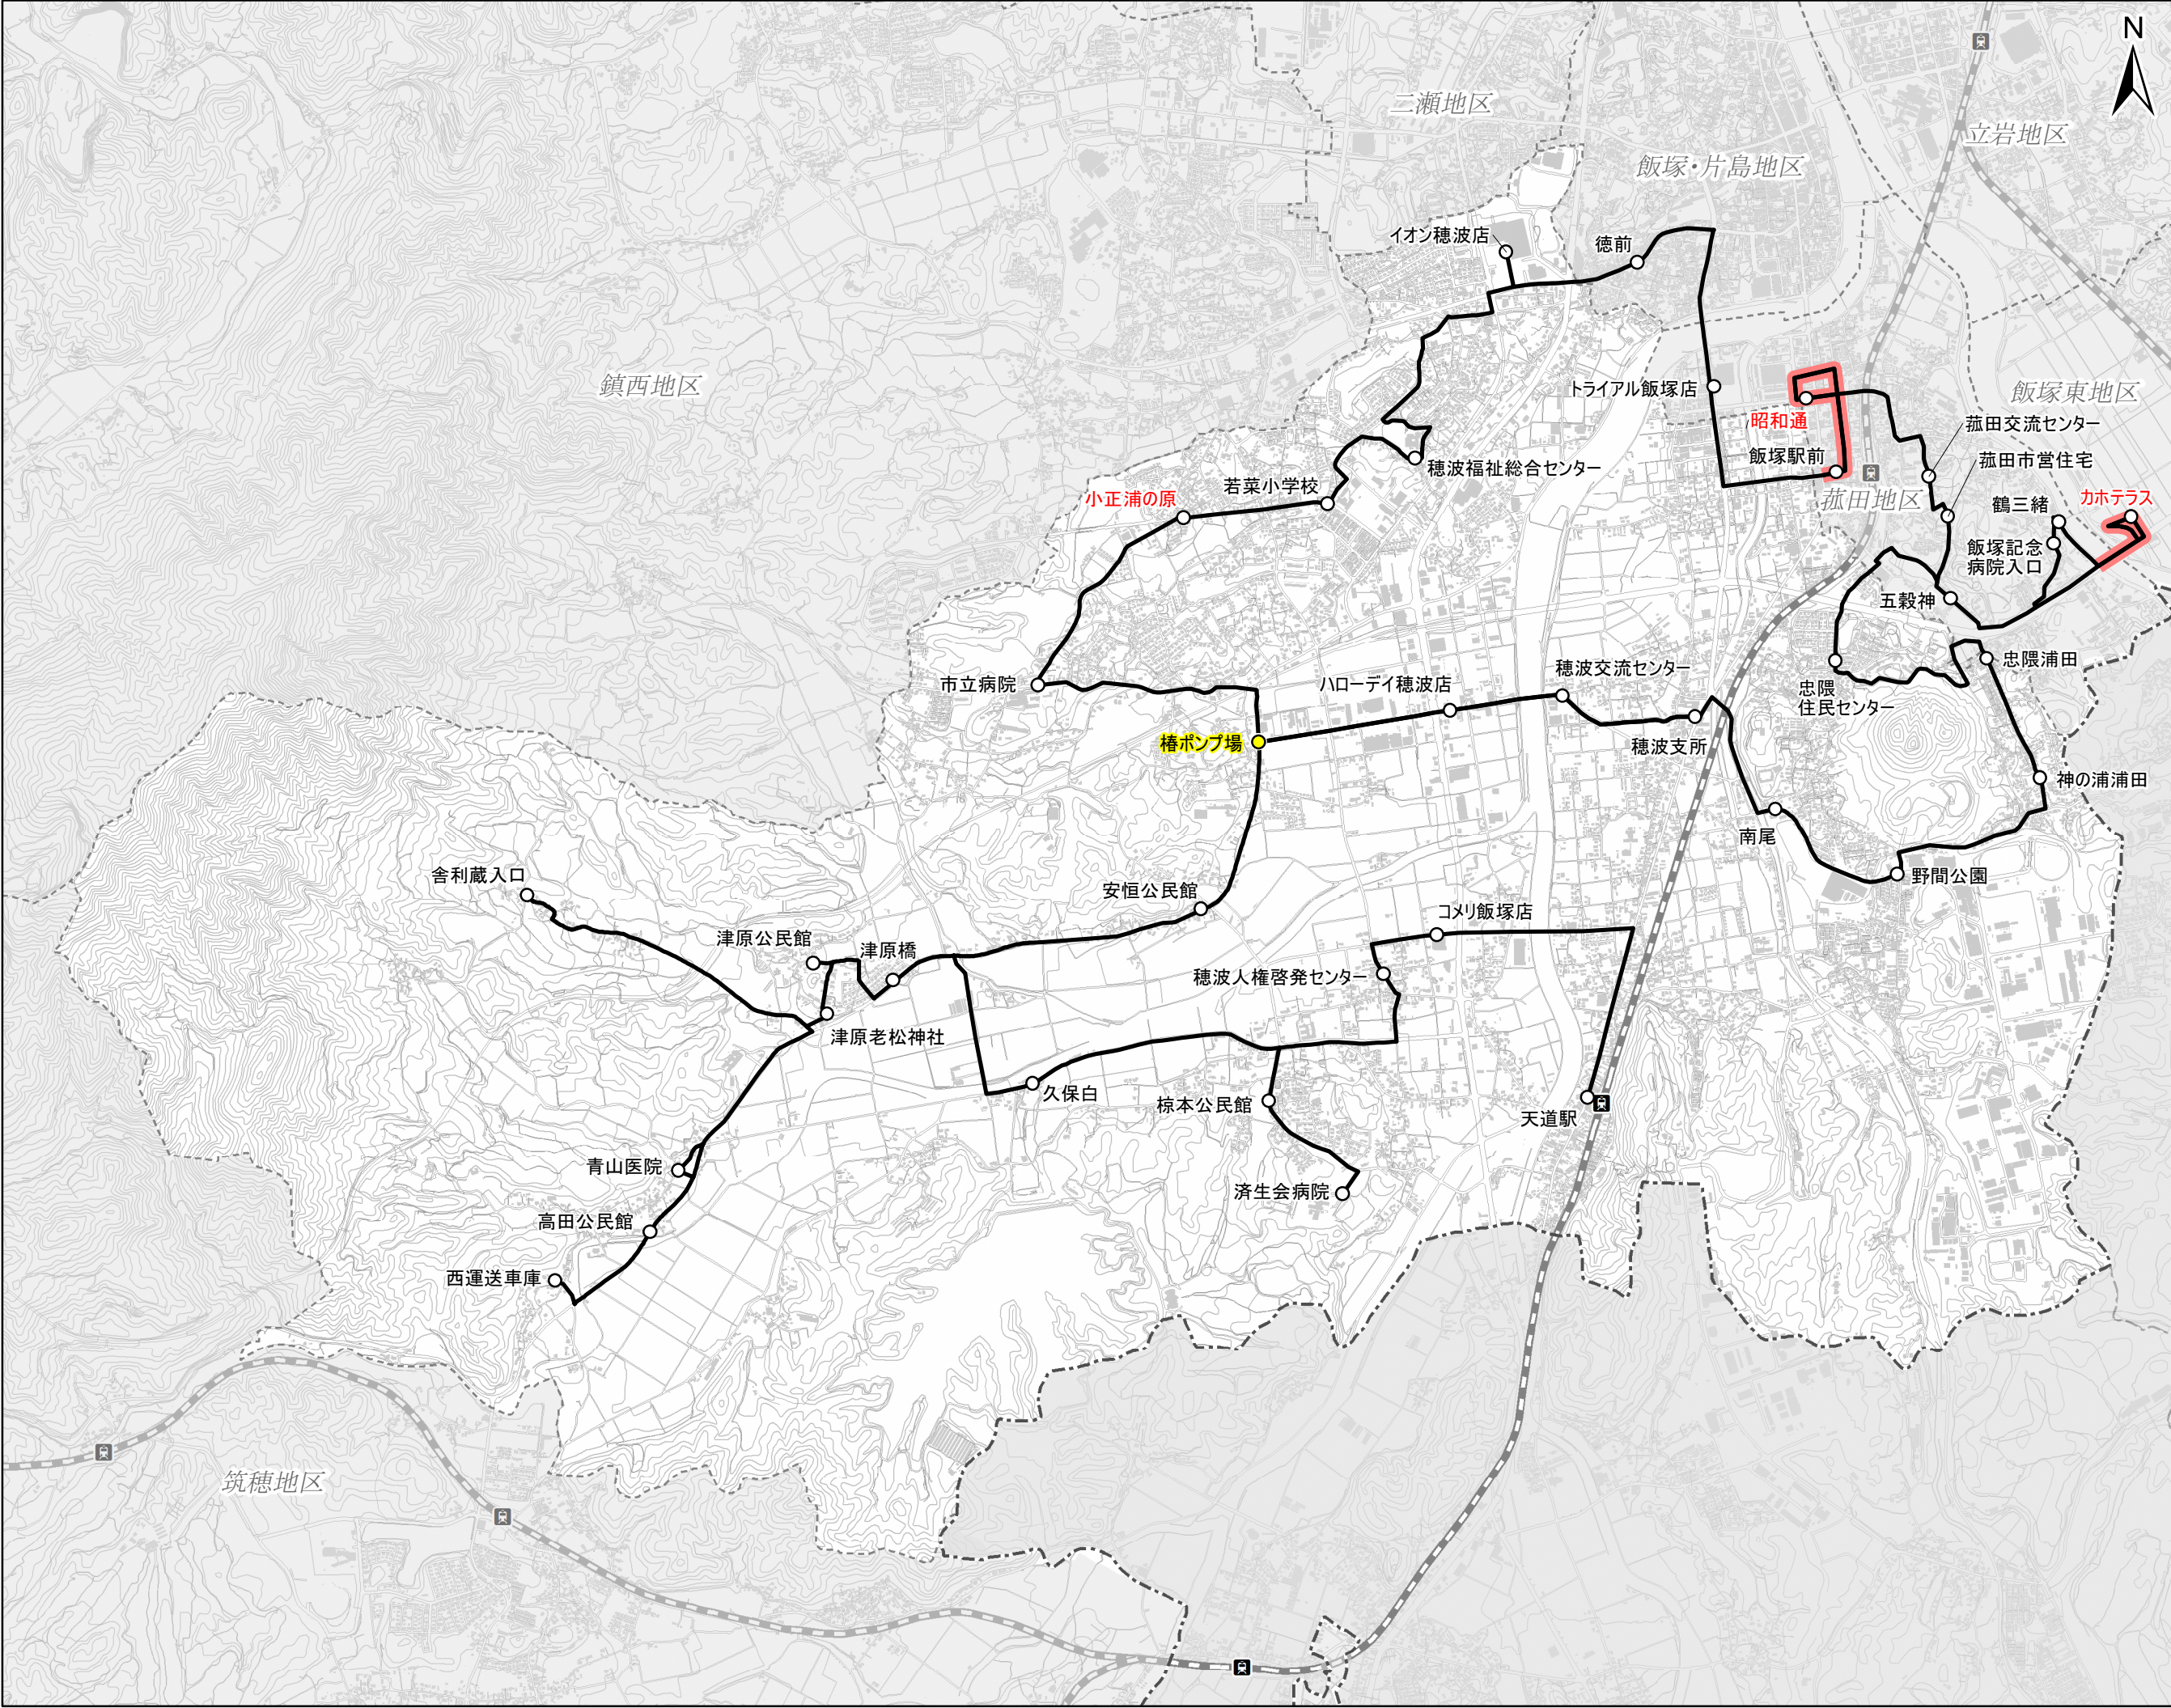

穂波地区・菰田地区  
エリアワゴンルート

令和5年度 変更(案)

- 凡例
- 🚉 駅
  - 🚊 鉄道
  - 地域区分
  - エリアワゴンルート
  - エリアワゴン停留所
  - 変更箇所
  - ルート変更(エリアワゴン)
  - 名称変更停留所
  - 追加停留所 7