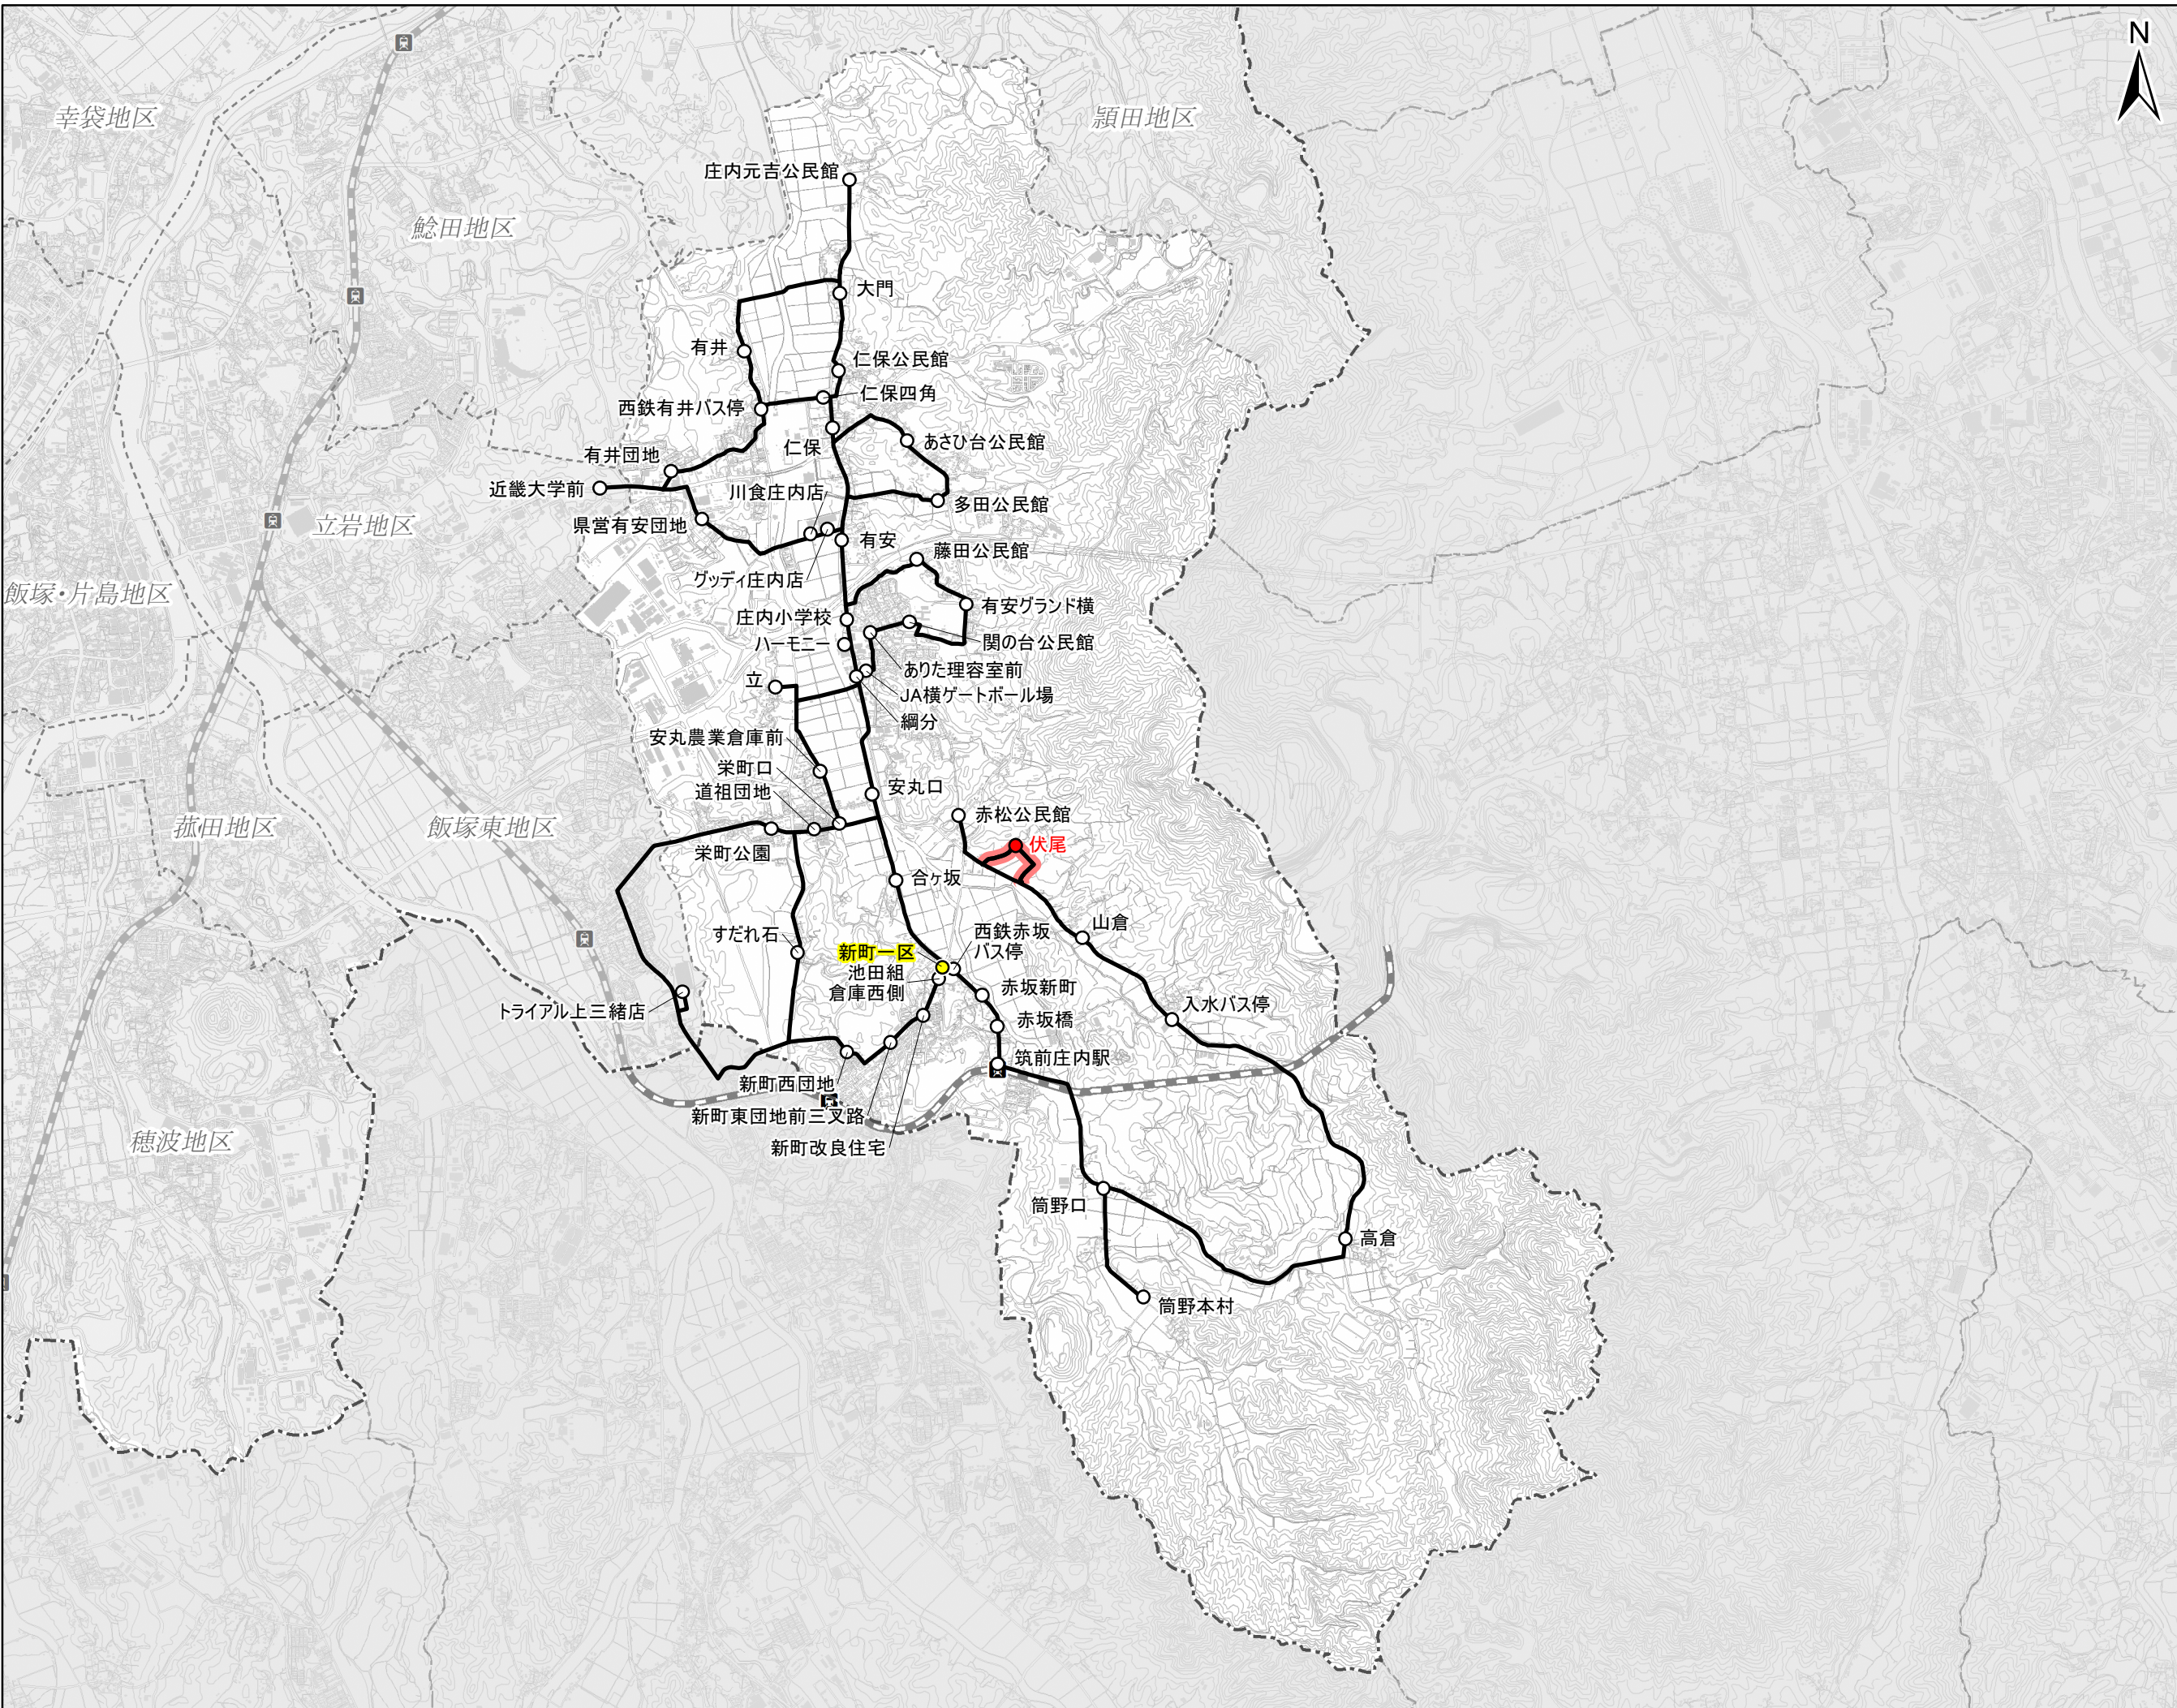

庄内地区 エリアワゴンルート

令和5年度 変更(案)

- 凡例
- 駅
 - 鉄道
 - 地域区分
 - エリアワゴンルート
 - エリアワゴン停留所
 - 変更箇所
 - ルート変更(エリアワゴン)
 - 名称変更停留所
 - 追加停留所