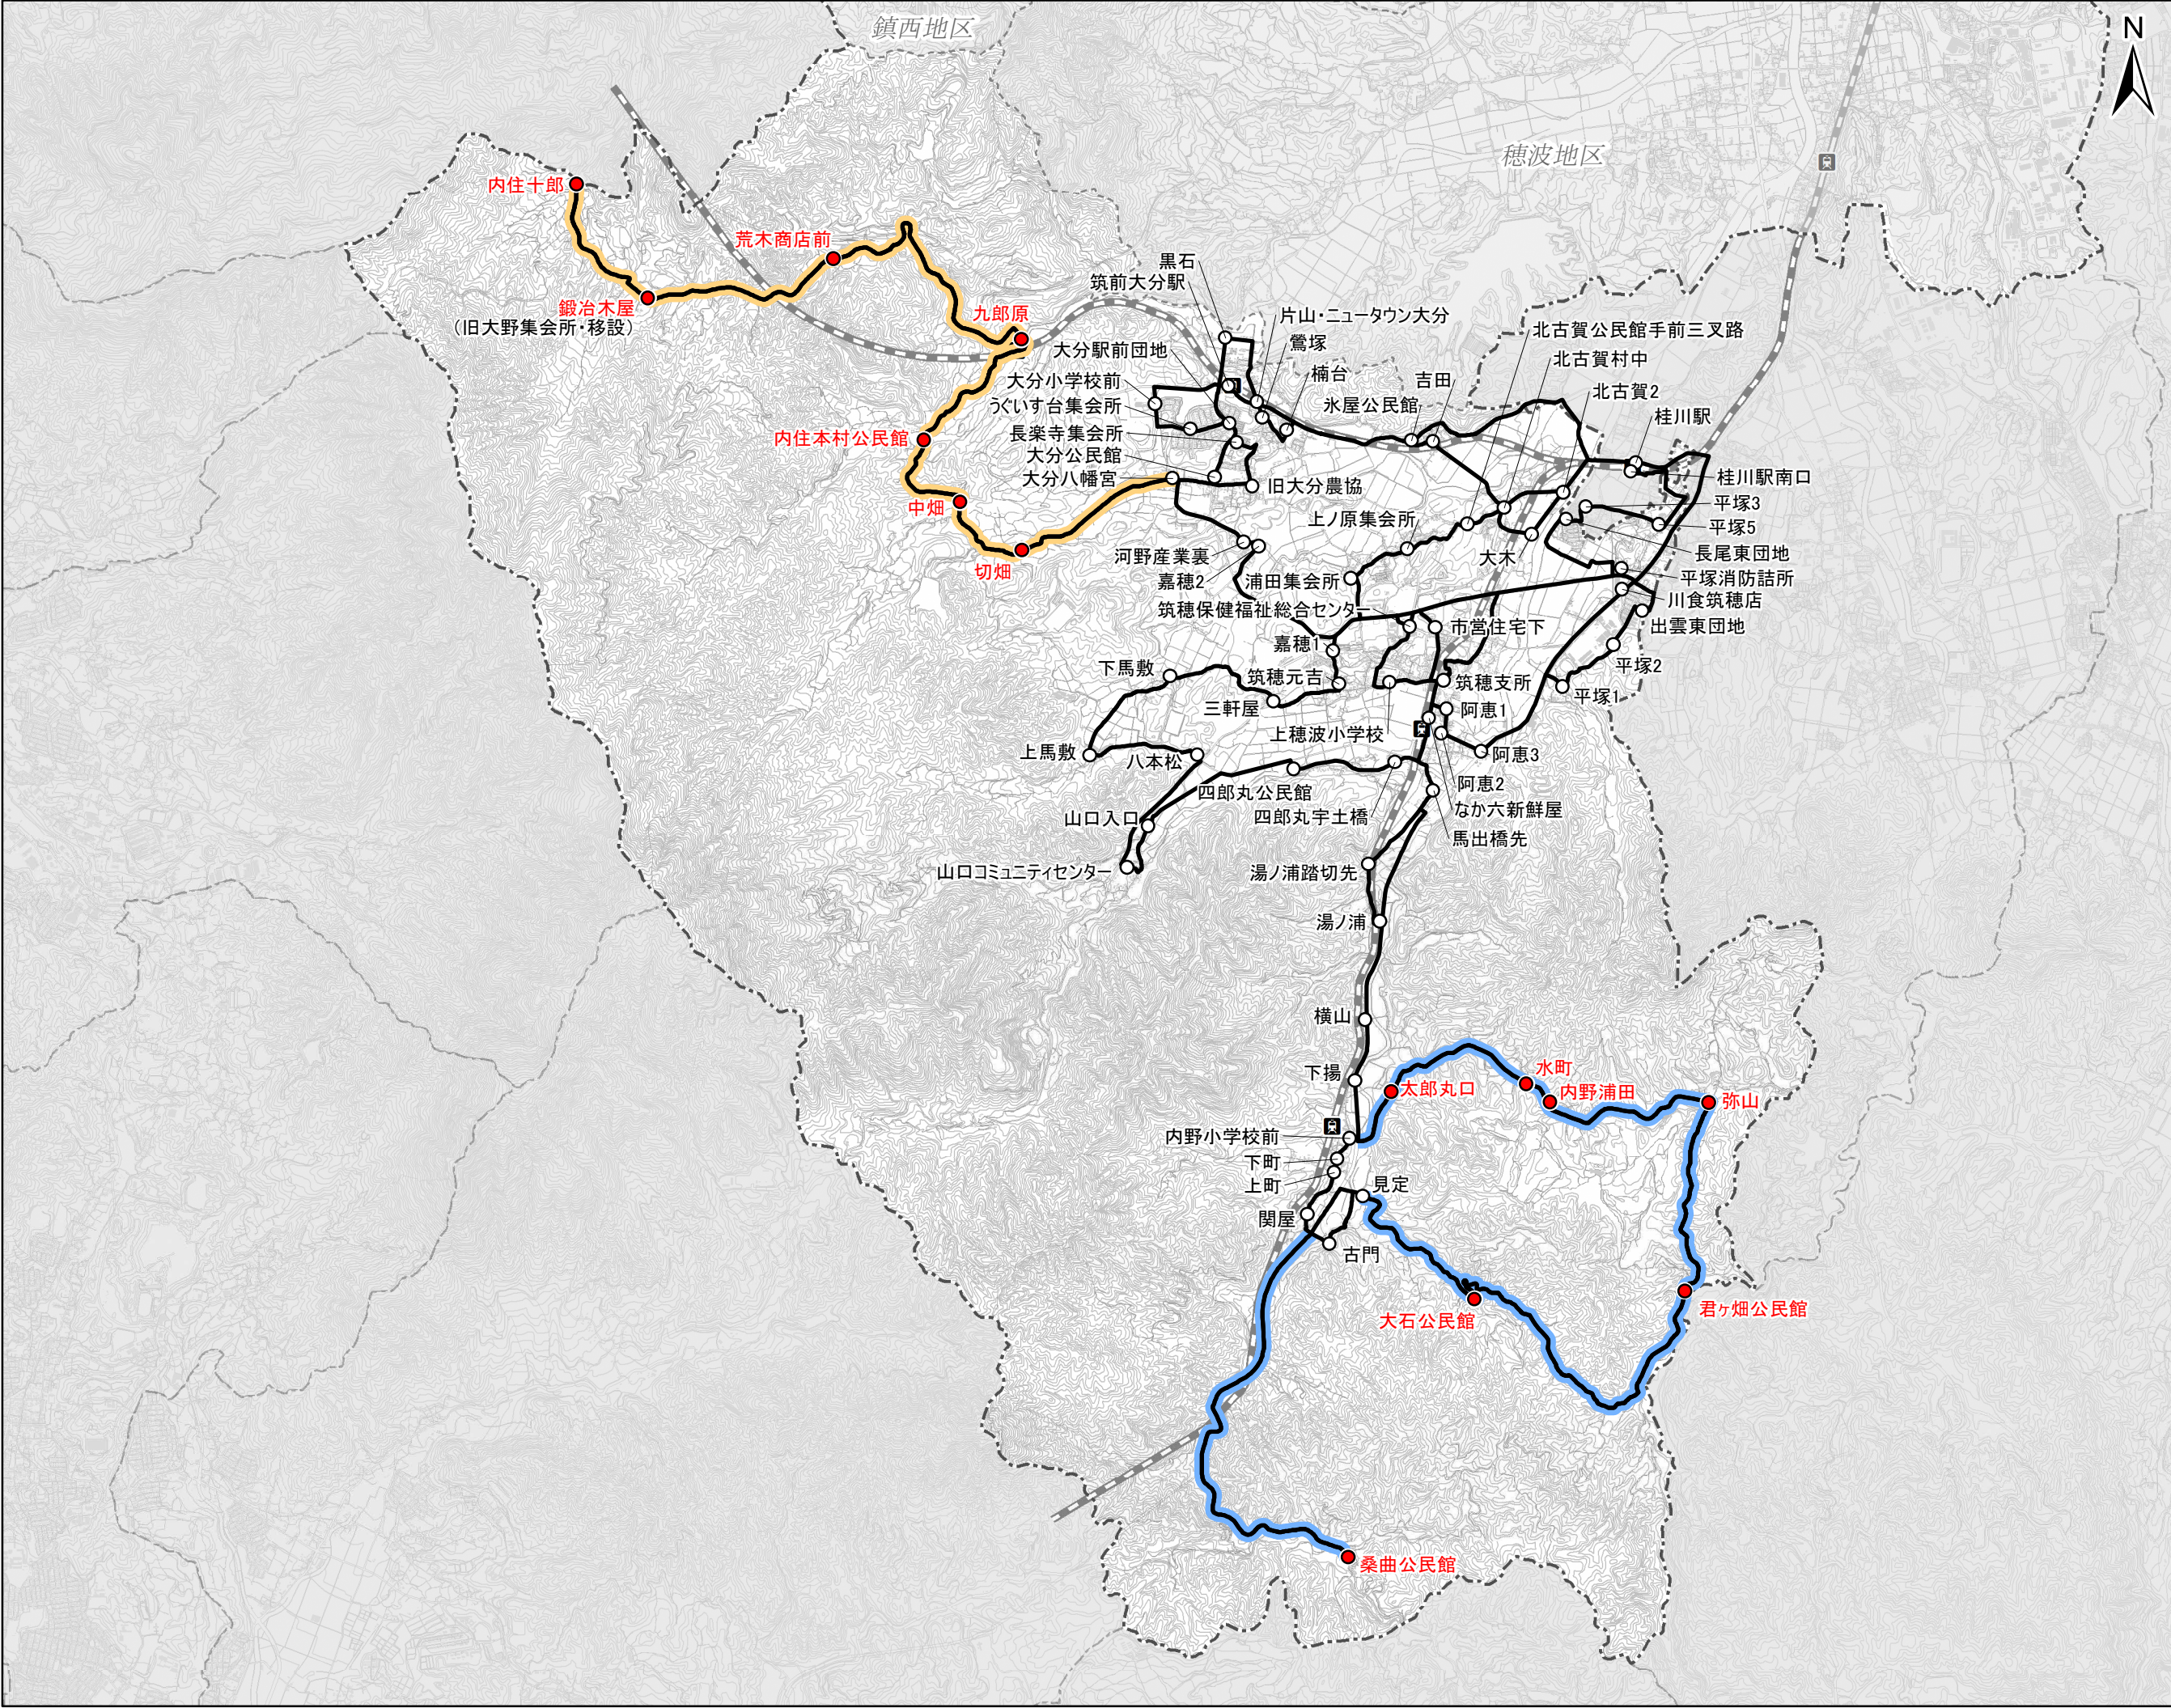

筑穂地区 エリアワゴンルート

令和5年度 変更(案)

- 凡例
- 駅
 - 鉄道
 - 地域区分
 - エリアワゴンルート
 - エリアワゴン停留所
 - 変更箇所
 - 旧内野・内住線(大分線に統合)
 - 旧内野・内住線(内野線に統合)
 - ルート統合停留所