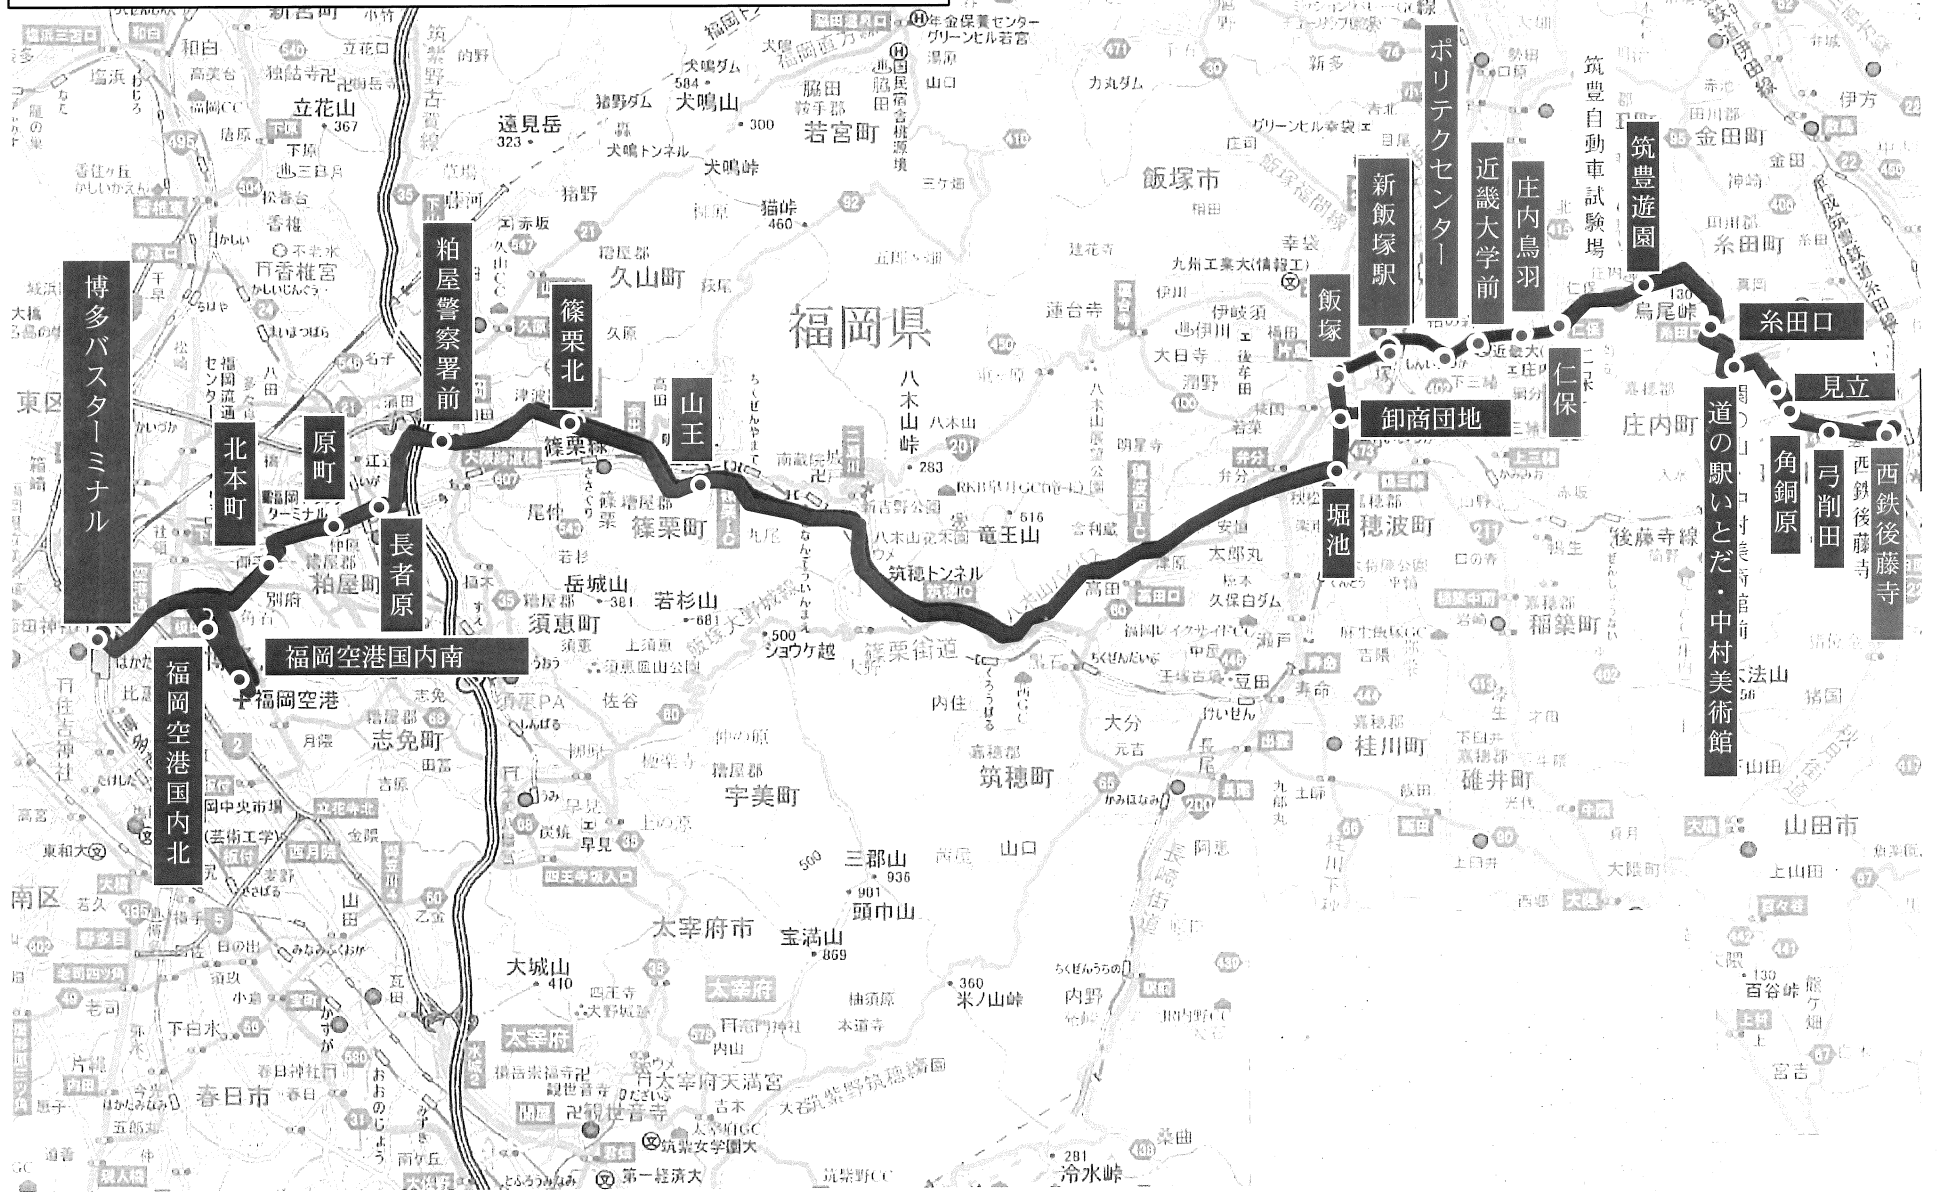

筑豊(急行)福岡線 路線図

西鉄バス「筑豊(急行)福岡線」運行ダイヤ(令和2年10月～)

【平日・往路】

No.	停留所名	1	2	3	4	5	6
1	西鉄後藤寺営業所	06:15	07:15		13:04	16:04	
2	弓削田	06:16	07:16		13:05	16:05	
3	角銅原	06:17	07:17		13:06	16:06	
4	見立	06:18	07:18		13:07	16:07	
5	道の駅いとだ	06:20	07:20		13:10	16:10	
6	糸田口	06:24	07:24		13:14	16:14	
7	筑豊遊園	06:28	07:28		13:18	16:18	
8	仁保	06:31	07:31		13:21	16:21	
9	庄内鳥羽	06:32	07:32		13:22	16:22	
10	近畿大学前	06:34	07:34		13:24	16:24	
11	ポリテクセンター飯塚	06:36	07:36		13:26	16:26	
12	新飯塚駅	06:41	07:41	11:41	13:31	16:31	18:31
13	飯塚病院	06:42	07:42	11:42	13:32	16:32	18:32
14	飯塚BT 3番のりば	06:46	07:46	11:46	13:36	16:36	18:36
15	卸商団地	06:50	07:50	11:50	13:40	16:40	18:40
16	堀池	06:53	07:53	11:53	13:43	16:43	18:43
17	山王	07:12	08:12	12:12	14:02	17:02	19:02
18	篠栗北	07:16	08:16	12:16	14:06	17:06	19:06
19	粕屋警察署前	07:21	08:21	12:21	14:11	17:11	19:11
20	長者原	07:28	08:28	12:27	14:17	17:17	19:17
21	原町	07:31	08:31	12:30	14:20	17:20	19:20
22	北本町	07:41	08:41	12:39	14:29	17:29	19:29
23	福岡空港国内線南	07:49	08:49	12:47	14:37	17:37	19:37
24	福岡空港国内線北	07:51	08:51	12:49	14:39	17:39	19:39
25	博多駅1北着	08:03	09:03	13:01	14:51	17:51	19:51

※土曜日・日祝日も、片道6便ずつ(6往復)、平日と概ね同時刻で運行している。

: 飯塚市内の停留所