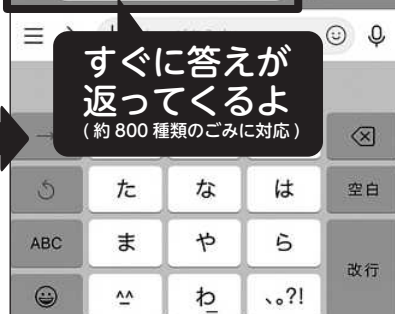

友だちになれば毎日のくらしがとっても便利に！ ごみの捨て方は飯塚市のLINEに聞くだけ！

お友達登録はこちら

「やかん」って何ごみで捨てるんだろう？
問い合わせたいけど今は夜中だし…

じゃあ「LINE」で聞いてみたらいいよ！

え？そんなことができるの？

LINEで飯塚市とお友達になっていたら、ワードを入力するだけでごみの種類を答えてくれるよ

「やかん」は不燃ごみなんだね♪
友だちにも教えよっと！

●お問合せ 情報管理課 (☎内線 1674)

図書館だより

飯塚市立図書館キャラクターぼたぼん

【飯塚】7日(火)・13日・21日(火)・27日
【ちくほ・庄内・穂波】7日(火)・13日・20日・27日
【颯田】日・月・火

『全国一斉自然観察会』参加者募集

身近な自然に触れ合い、植物や昆虫、野鳥などを観察してみませんか？

と き 6月2日(日)9時10分(受付)～15時(少雨決行)
※雨天の場合：6月9日(日)に延期

場 所 添田町英彦山山麓

集合場所 福太郎英彦山工場下駐車場
(添田町英彦山1881-12)