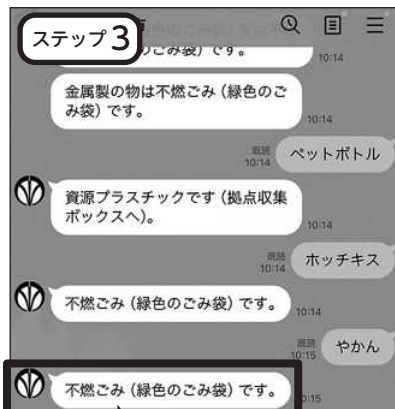

友だちになれば毎日のくらしがとっても便利に！ ごみの捨て方は飯塚市のLINEに聞くだけ！

お友達登録はこちら

「やかん」って何ごみで捨てるんだろう？
問い合わせたいけど今は夜中だし…

じゃあ「LINE」で聞いてみたらいいよ！

え？そんなことができるの？

LINEで飯塚市とお友達になっていたら、ワードを入力するだけでごみの種類を答えてくれるよ

「やかん」は不燃ごみなんだね♪
友だちにも教えよっと！

●お問合せ 情報管理課 (☎内線 1674)

図書館だより

飯塚市立図書館キャラクターぼたぼん

【飯塚】7日(火)・13日・21日(火)・27日
【ちくほ・庄内・穂波】7日(火)・13日・20日・27日
【颯田】日・月・火

『全国一斉自然観察会』参加者募集

身近な自然に触れ合い、植物や昆虫、野鳥などを観察してみませんか？

と き 6月2日(日)9時10分(受付)～15時(少雨決行)
※雨天の場合：6月9日(日)に延期

場 所 添田町英彦山山麓

集合場所 福太郎英彦山工場下駐車場
(添田町英彦山1881-12)