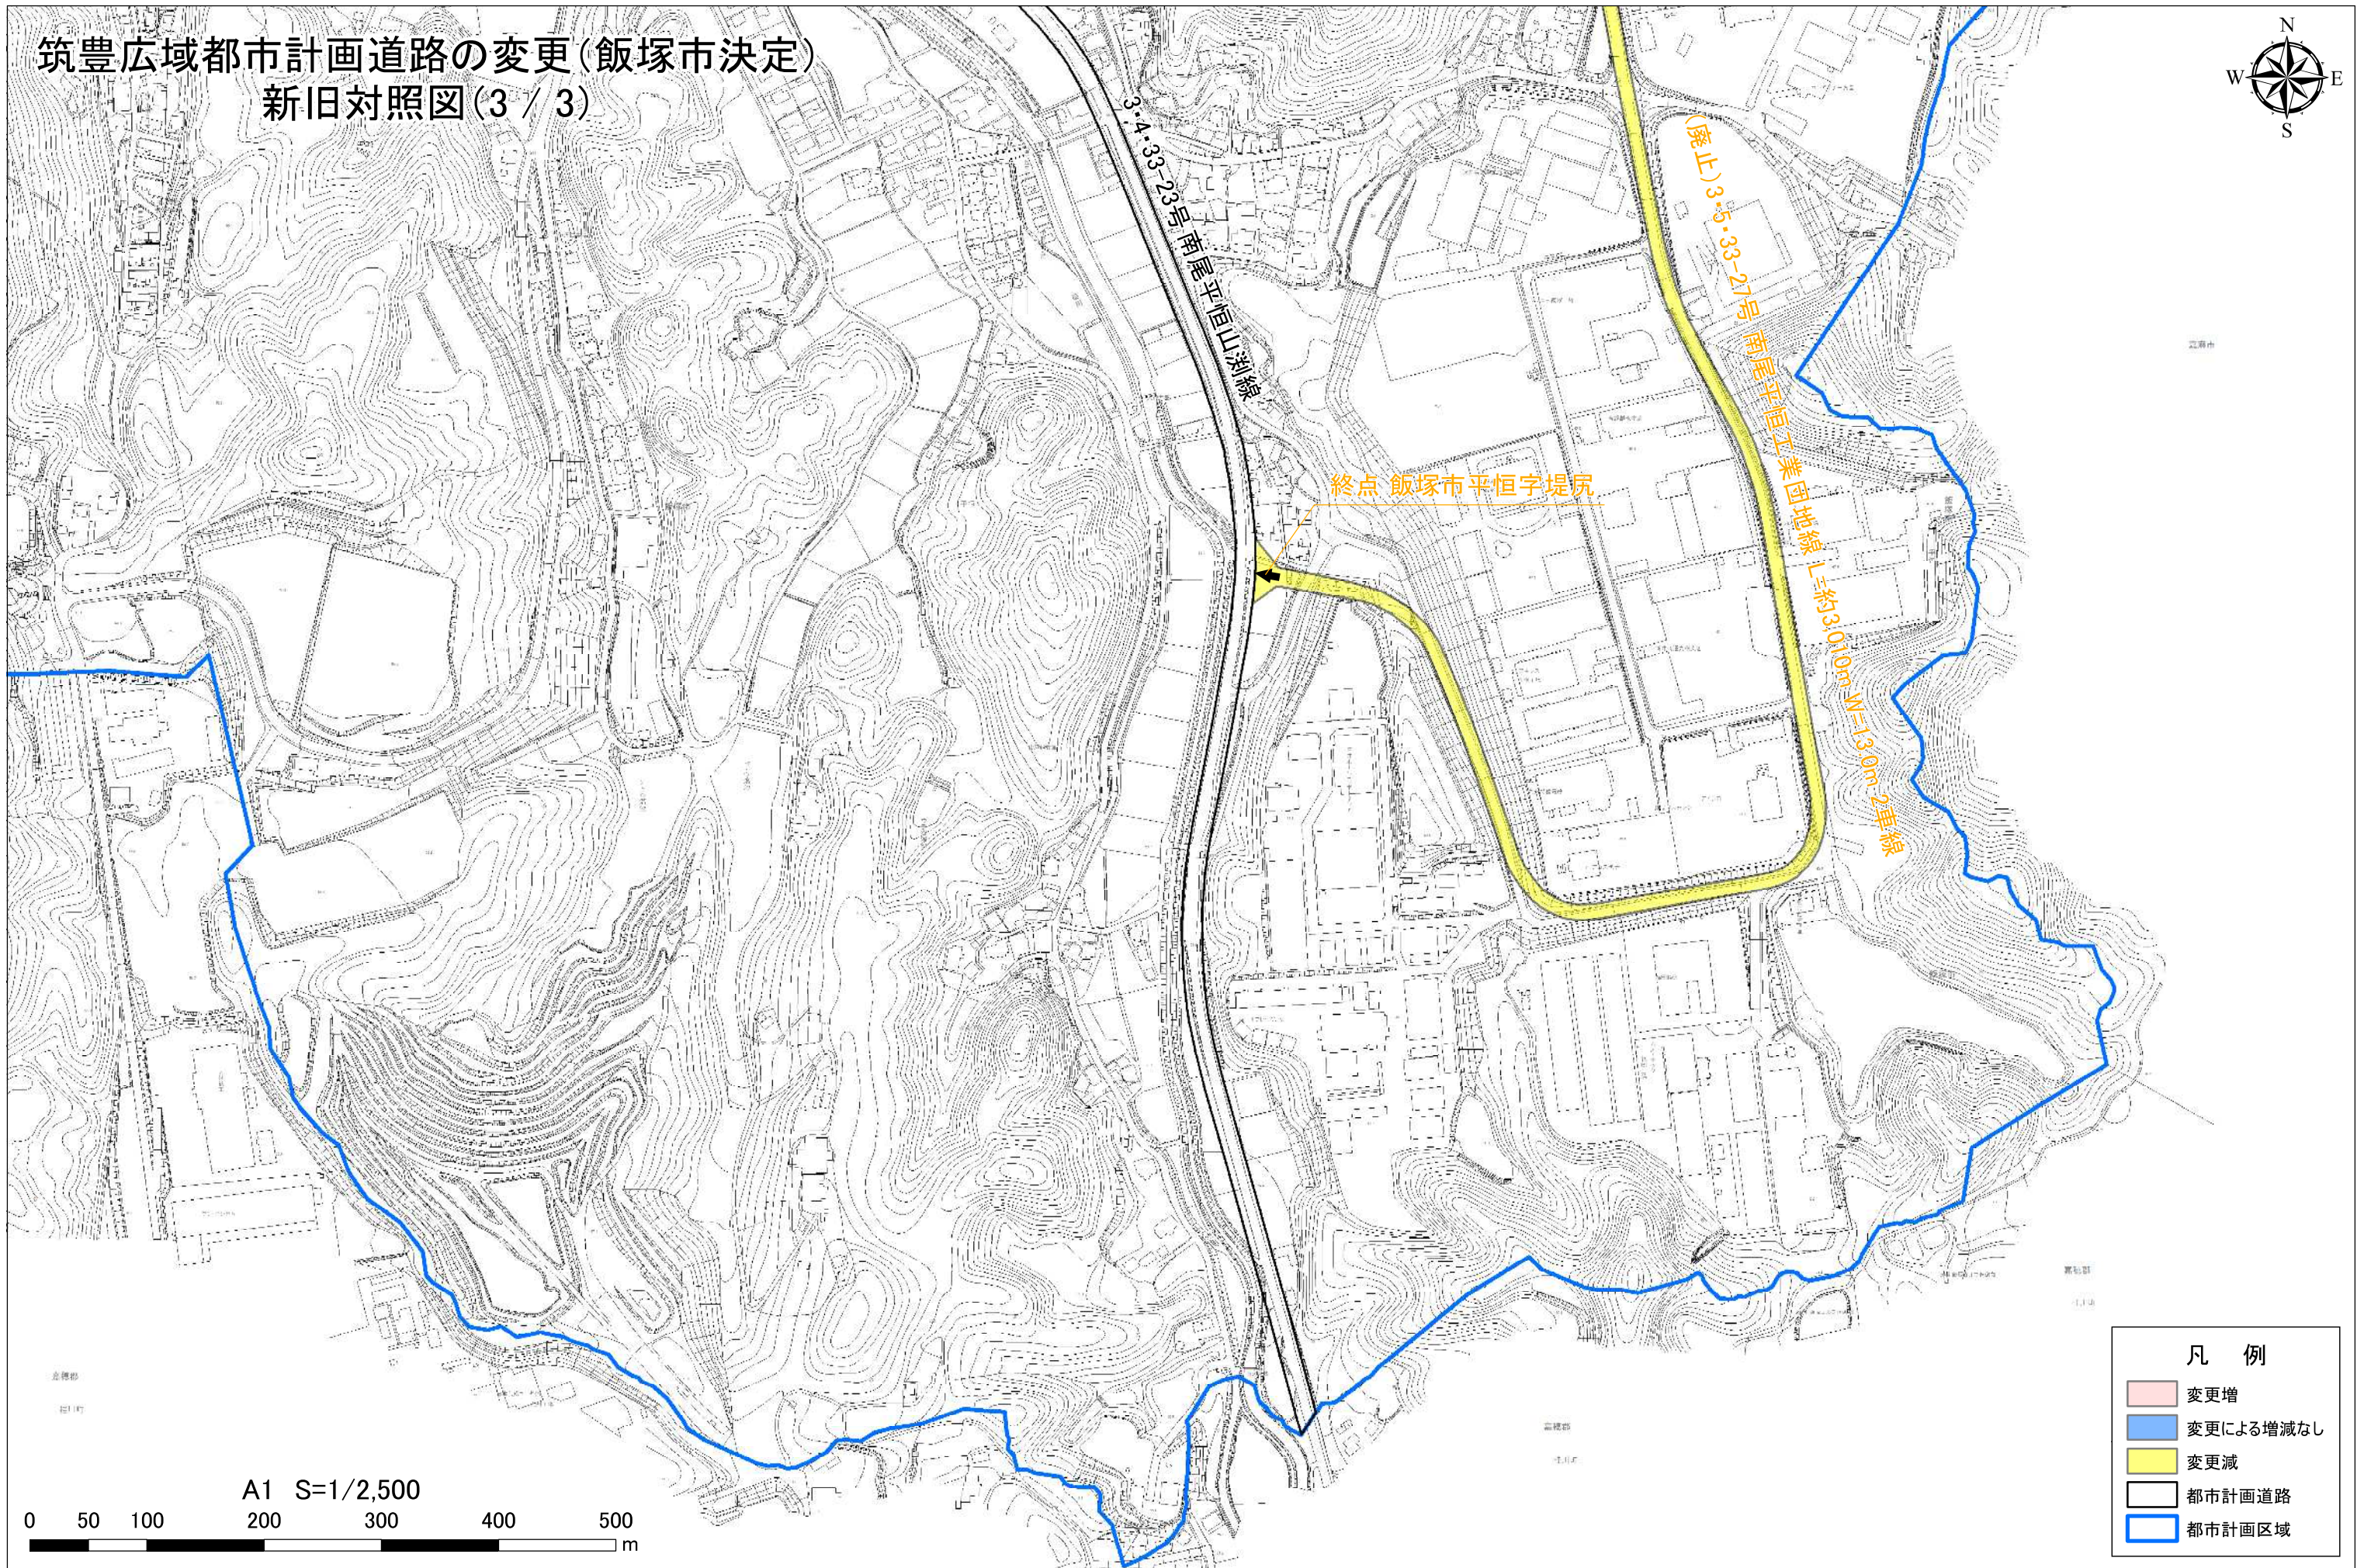

筑豊広域都市計画道路の変更(飯塚市決定)
新旧対照図(1 / 3)

凡 例	
	変更増
	変更による増減なし
	変更減
	都市計画道路
	都市計画区域

筑豊広域都市計画道路の変更(飯塚市決定)
 新旧対照図(2 / 3)

凡 例	
	変更増
	変更による増減なし
	変更減
	都市計画道路
	都市計画区域

A1 S=1/2,500

筑豊広域都市計画道路の変更(飯塚市決定)
新旧対照図(3 / 3)

凡 例	
	変更増
	変更による増減なし
	変更減
	都市計画道路
	都市計画区域