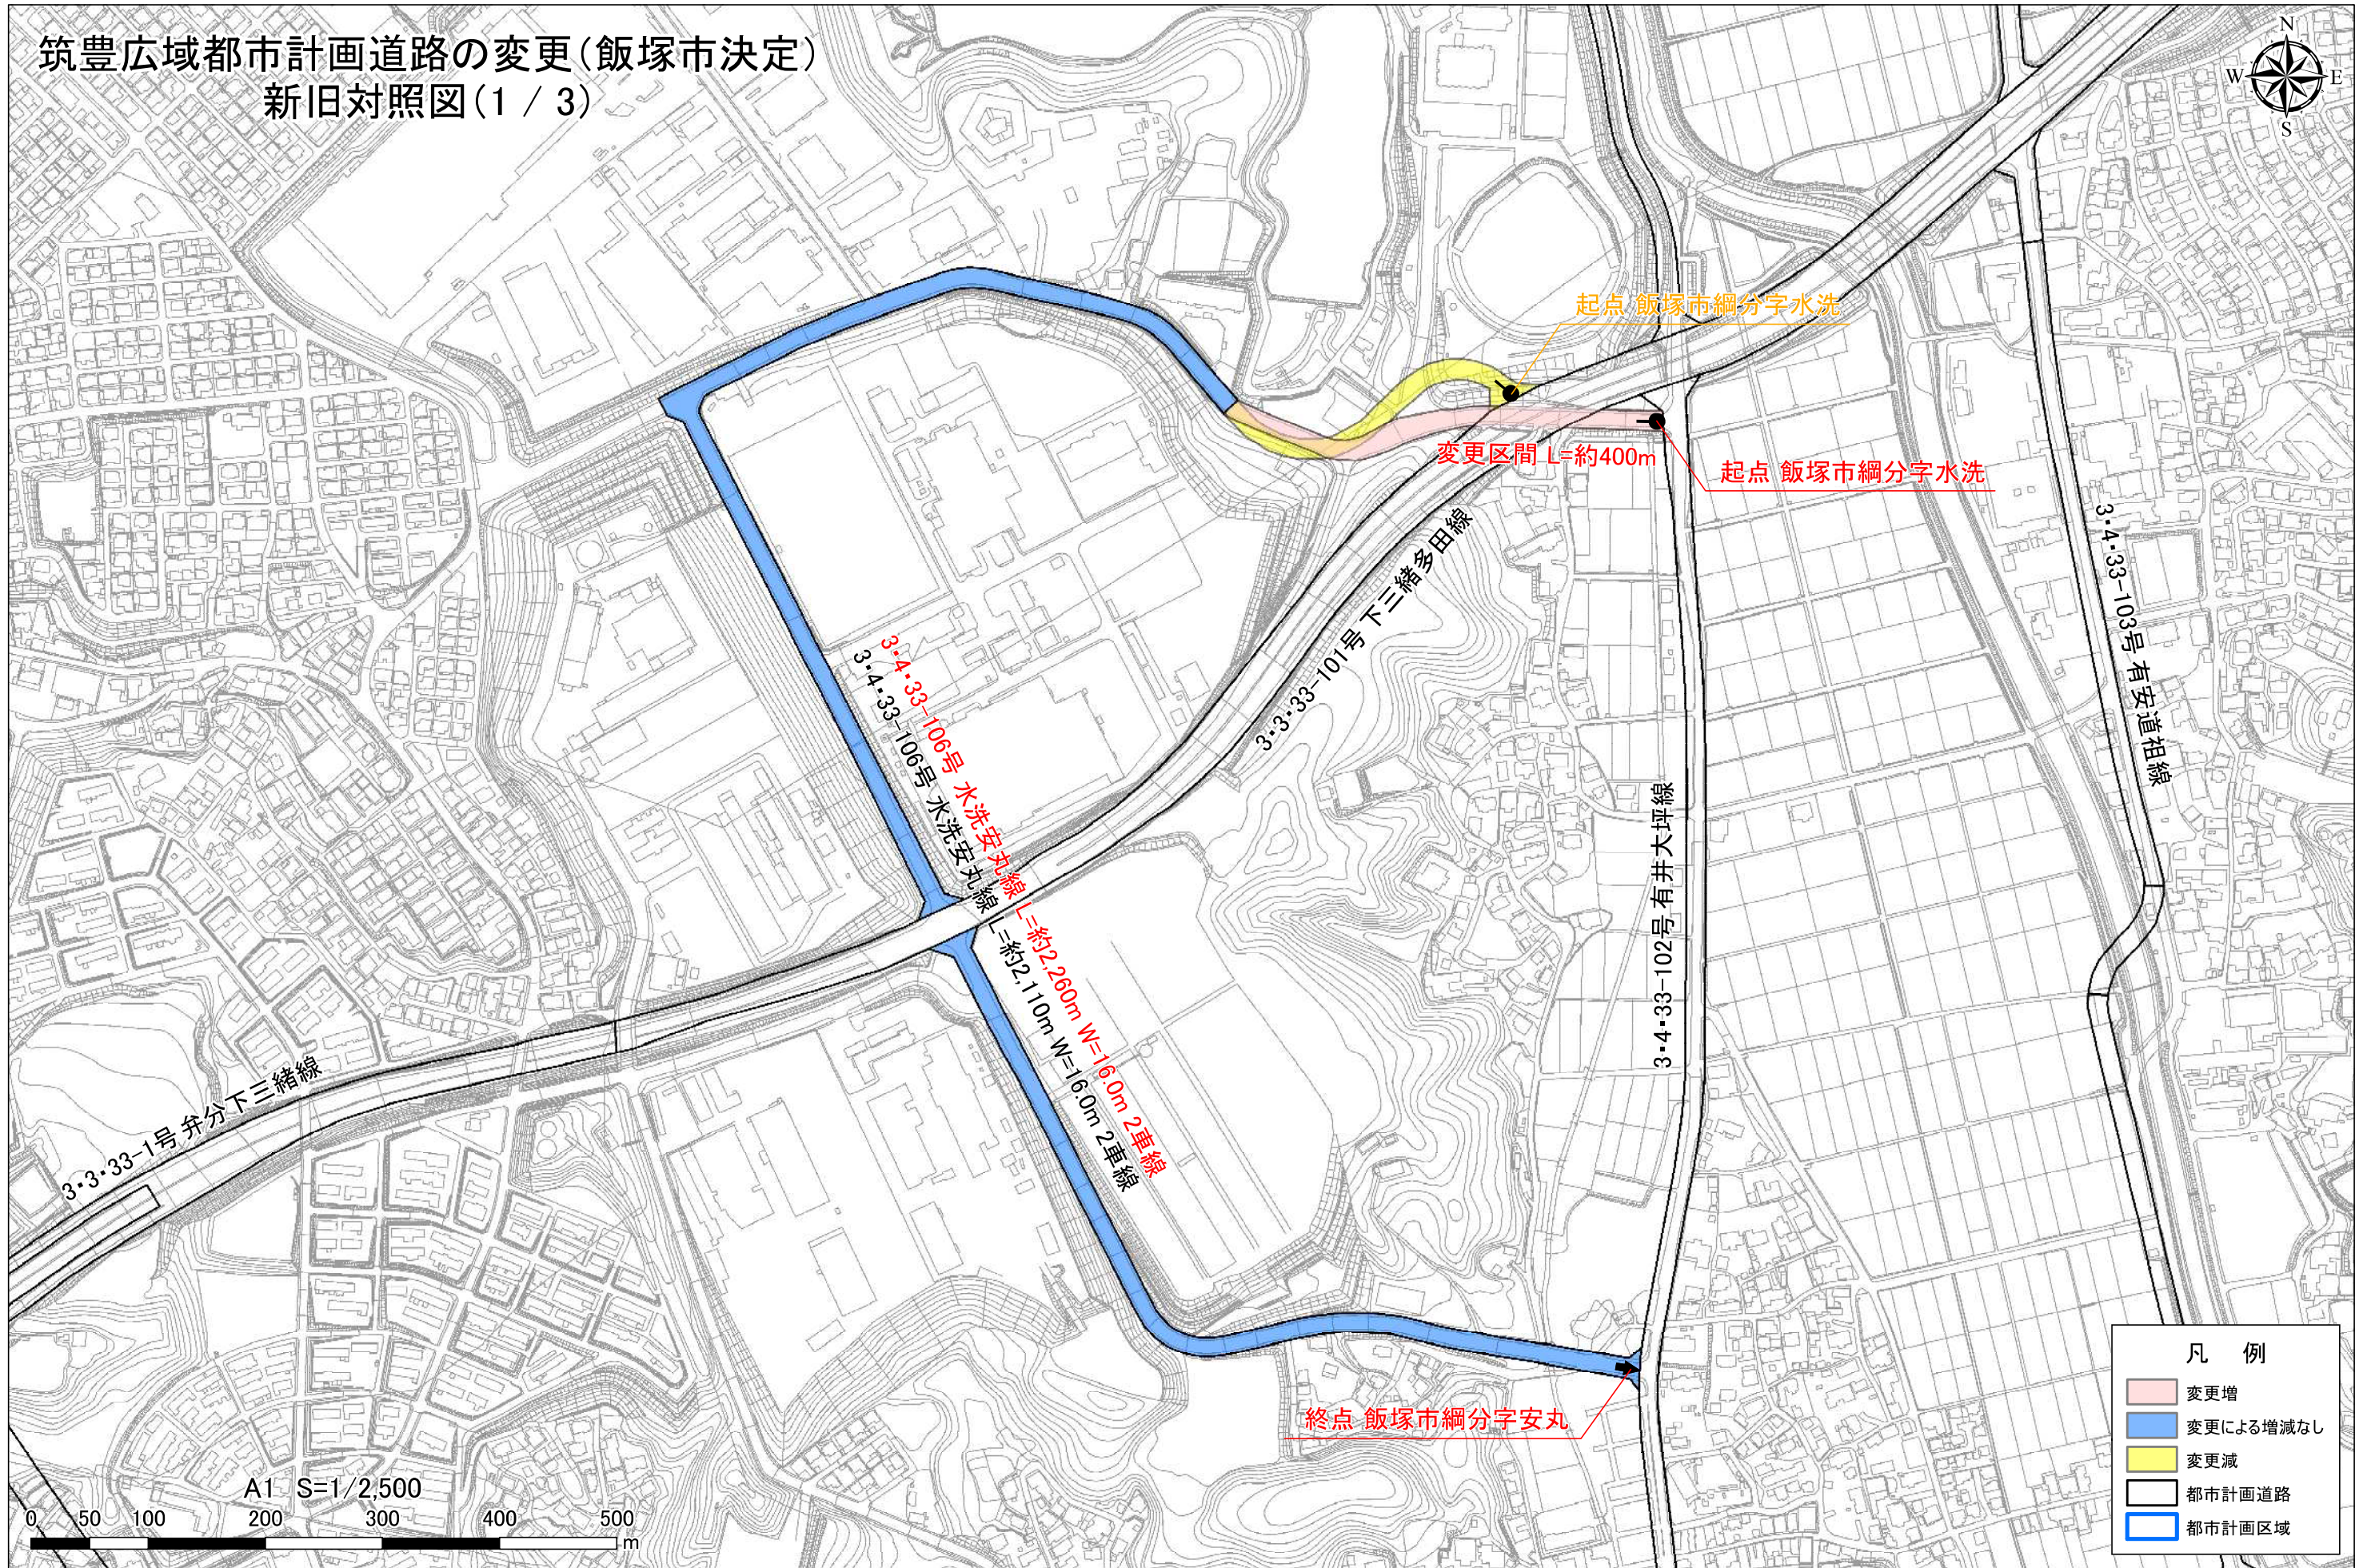

筑豊広域都市計画道路の変更(飯塚市決定)
新旧対照図(1 / 3)

凡 例	
	変更増
	変更による増減なし
	変更減
	都市計画道路
	都市計画区域

筑豊広域都市計画道路の変更(飯塚市決定)
 新旧対照図(2 / 3)

凡 例	
	変更増
	変更による増減なし
	変更減
	都市計画道路
	都市計画区域

A1 S=1/2,500

筑豊広域都市計画道路の変更(飯塚市決定)
新旧対照図(3 / 3)

凡 例	
	変更増
	変更による増減なし
	変更減
	都市計画道路
	都市計画区域