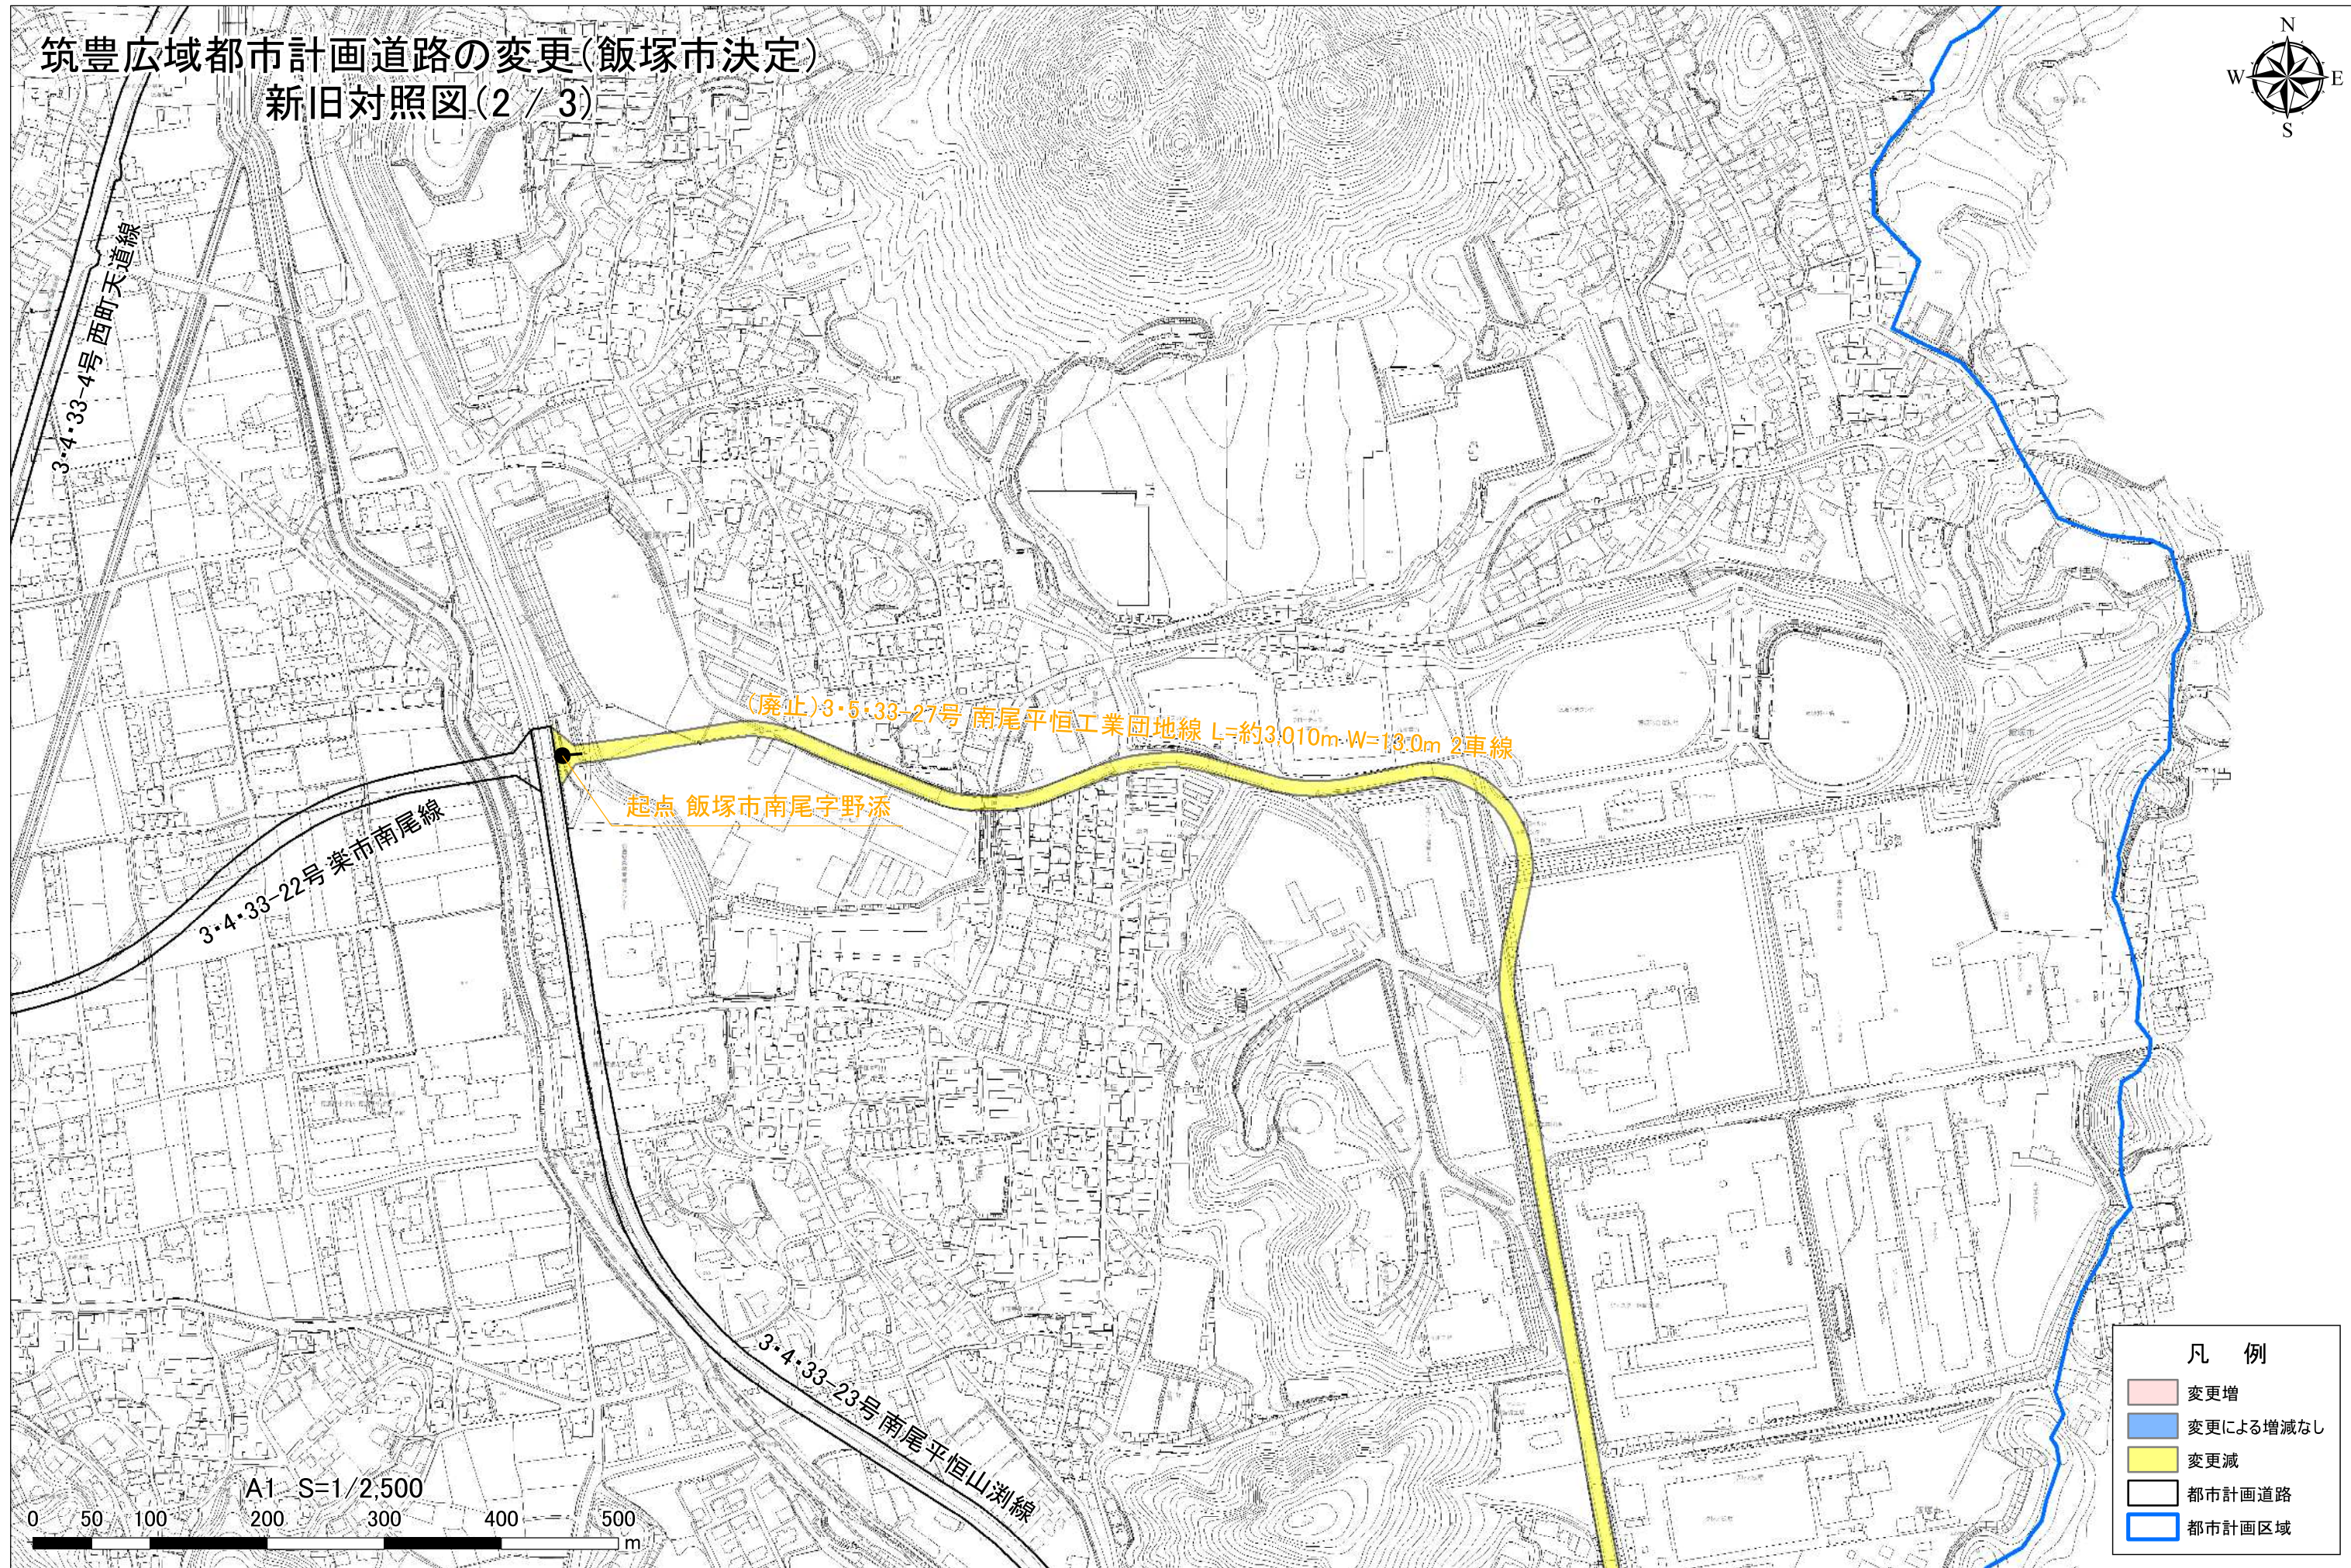

筑豊広域都市計画道路の変更(飯塚市決定)
新旧対照図(1 / 3)

凡 例	
	変更増
	変更による増減なし
	変更減
	都市計画道路
	都市計画区域

筑豊広域都市計画道路の変更(飯塚市決定)
 新旧対照図(2 / 3)

凡 例	
	変更増
	変更による増減なし
	変更減
	都市計画道路
	都市計画区域

A1 S=1/2,500

筑豊広域都市計画道路の変更(飯塚市決定)
新旧対照図(3 / 3)

凡 例	
	変更増
	変更による増減なし
	変更減
	都市計画道路
	都市計画区域