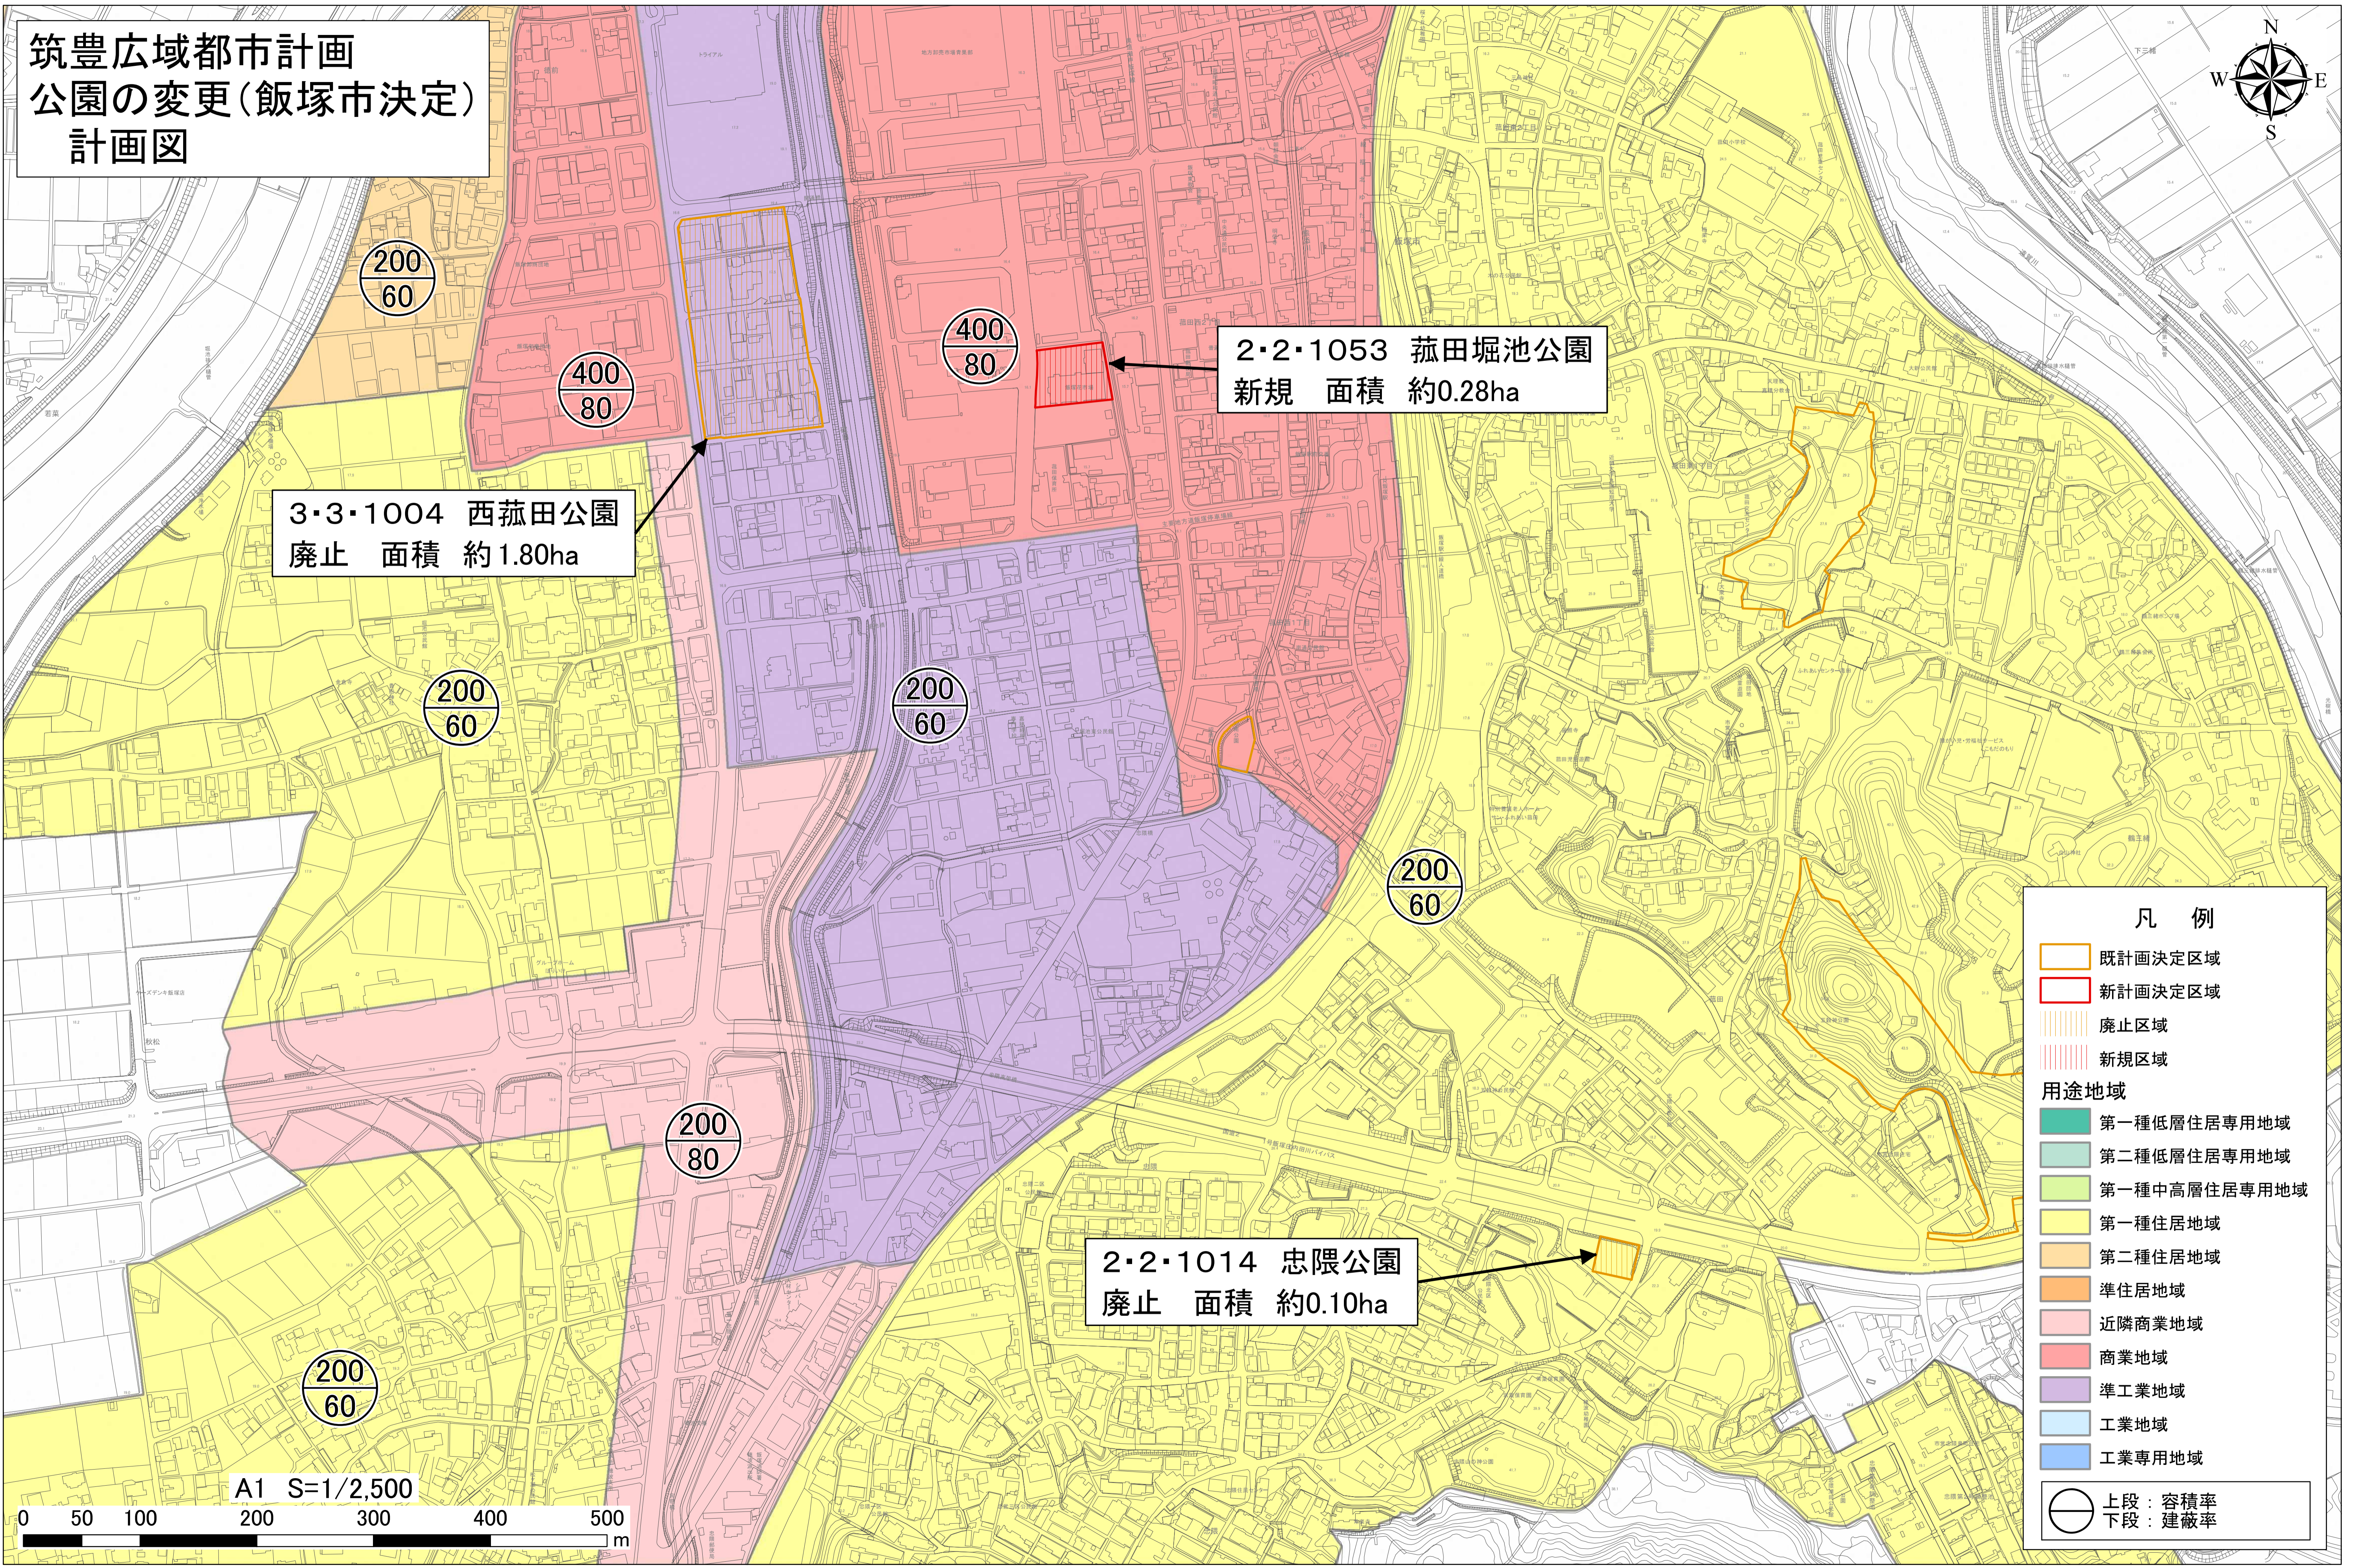

筑豊広域都市計画  
公園の変更(飯塚市決定)  
計画図

3・3・1004 西菰田公園  
廃止 面積 約1.80ha

2・2・1053 菰田堀池公園  
新規 面積 約0.28ha

2・2・1014 忠隈公園  
廃止 面積 約0.10ha

凡例

	既計画決定区域
	新計画決定区域
	廃止区域
	新規区域
<b>用途地域</b>	
	第一種低層住居専用地域
	第二種低層住居専用地域
	第一種中高層住居専用地域
	第一種住居地域
	第二種住居地域
	準住居地域
	近隣商業地域
	商業地域
	準工業地域
	工業地域
	工業専用地域
	上段：容積率 下段：建蔽率